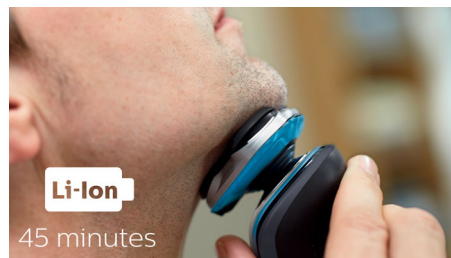

45 minuten snoerloos scheren

Na 1 uur opladen kunt u meer dan 45 minuten scheren, dat zijn ongeveer 15 scheerbeurten. Dit scheerapparaat is alleen draadloos te gebruiken.