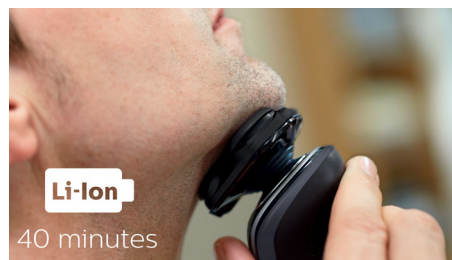

40 minutes d'autonomie

Vous bénéficierez d'au moins 40 minutes d'autonomie, soit environ 13 rasages, avec 1 h de charge. Vous pouvez également choisir de vous raser avec l'appareil branché.