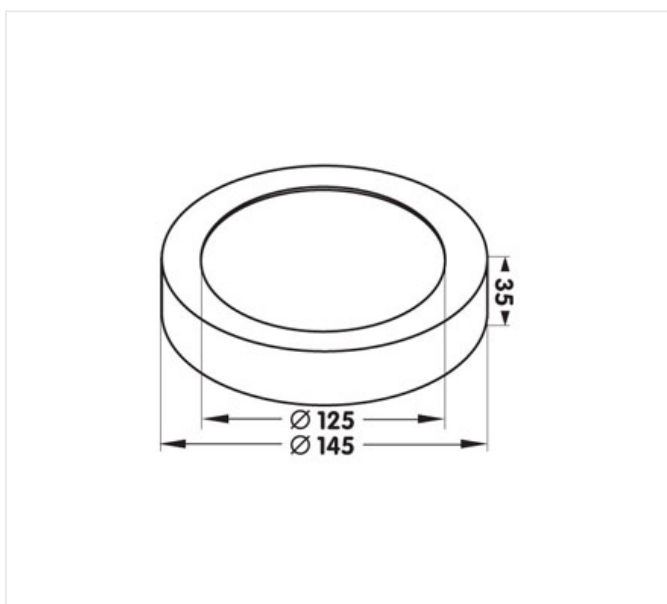

## Moon 145 blanc

**8 W 230 V IP54 CCT 3000K Im 750 IRC >80**

Référence	MN1458W
Prix excl. TVA	€ 48,50

Diamètre	145 mm
Hauteur	35 mm
Matériel	Aluminium
Couleur	Blanc mat RAL 9010
LED	SMD Samsung
Temp de couleur	3000K
Lumen	750 lm
Courant Led	220 mA
Power factor	0,96
Label énergétique	D