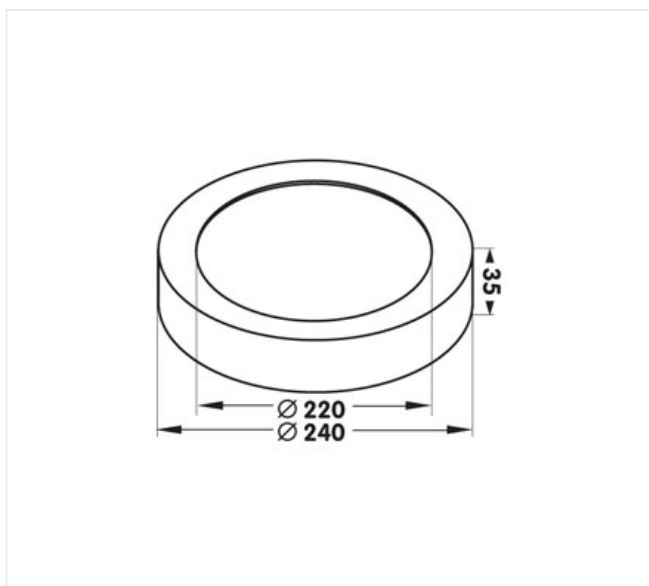

Moon 240 blanc

18 W 230 V IP54 CCT 3000K Im 1800 IRC >80

Référence	MN24018W
Prix excl. TVA	€ 88,50

Diamètre	240 mm
Hauteur	35 mm
Matériel	Aluminium
Couleur	Blanc mat RAL 9010
LED	SMD LEDs Samsung
Temp de couleur	3000K
Lumen	1800 lm
Courant Led	350 mA
CRI	>80
IP	IP54
Power factor	0,96
Label énergétique	D