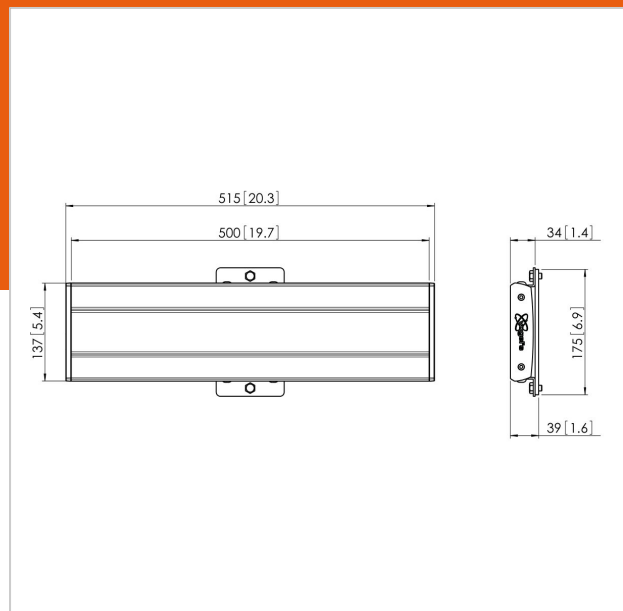

## PFB 3405 La barre d'interface noir

N° d'article (SKU)  
Couleur

7234050  
Noir

### Principaux avantages

- Modulable à l'infini
- Modulaire
- Installation rapide et simple

La barre d'interface PUC 3405 fait partie du système modulaire Connect-it vous permettant de créer votre propre solution de montage au plafond pour les écrans de moyenne et grande taille.

Le PFB 3405 convient pour les écrans de taille moyenne et grande pesant jusqu'à 80 kg avec un support de montage horizontal max. de 450 mm.

## Spécifications

N° type produit	PFB 3405
N° d'article (SKU)	7234050
Couleur	Noir
EAN emballage unitaire	8712285329425
Largeur	515
Certifié TÜV	Oui
Garantie	5 ans
Hauteur max. interface (mm)	180
Largeur max. interface (mm)	515
Fischer intégré	Oui
Profondeur max. interface (mm)	35
Modèle max. trous de fixations hor. (mm)	450
Charge max. sur poteau (kg)	160
Charge max. au mur (kg)	53
Modèle min. trous de fixations hor. (mm)	100