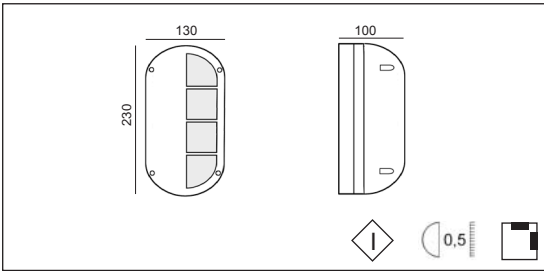

Product datasheet

LOTUS C

code : 125.____.____

Description

- EN** Wall or ceiling luminaire. This reliable and economic fixture is used in many indoor and outdoor Architecturals projects. Fixture to be placed on the wall or ceiling, it is available in LED, halogen or economic fluorescent version.
 Degree of protection IP54 - Class 1 - CE
 Dimensions: 230x130mm - height: 100mm
 Luminaire made of aluminum, stainless steel screws, glass mat interior (white).
 Fixation with 2 screws, 2 holes 5mm diameter, 185mm distance between centers.
 With 2 cable glands for cable max. 10mm diameter.
 Colors: 00 - Natural aluminum
 01 - White
 02 - Black
- FR** Applique ou Plafonnier. Ce luminaire fiable et économique est utilisé dans de nombreux projets d'architecture intérieure et extérieure. Luminaire à installer au mur ou au plafond, il est disponible en version Led ou pour ampoule économique fluorescente.
 Degré de protection IP54 - Classe 1 - CE
 Dimensions: 230x130mm - hauteur: 100mm
 Luminaire fabriqué en aluminium, visserie en inox, verre intérieur mat (blanc).
 Fixation avec 2 vis, 2 trous de 5mm de diamètre, entraxe: 185mm.
 Avec 2 presse-étoupes pour cable max. 10mm de diamètre.
 Couleurs: 00 - Aluminium naturel
 01 - Blanc
 02 - Noir
- NL** Plafond armatuur vervaardigd uit aluminium. Dit economisch toestel kan in vele projecten, zowel binnen als buiten geïntegreerd worden. Dit toestel aan de muur of het plafond te bevestigen is leverbaar in LED versie, fluo versie of halogeen versie.
- GR** Φωτιστικό κατασκευασμένο από αλουμίνιο κατάλληλο για τοίχο ή για οροφή. Είναι μια αξιόπιστη και οικονομική λύση αυτό το φωτιστικό, κατάλληλο για εξωτερικό ή εσωτερικό φωτισμό σε ένα αρχιτεκτονικό έργο. Είναι κατάλληλο για να λειτουργήσει με λαμπτήρες led ή φθορισμού.