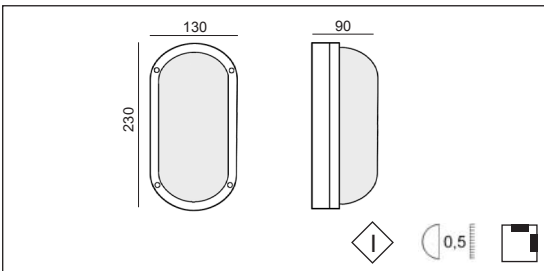

Product datasheet

**LOTUS A**

code : 120.\_ \_ \_ . \_ \_

**Description**

- EN** Wall or ceiling luminaire. This reliable and economic fixture is used in many indoor and outdoor Architecturals projects. Fixture to be placed on the wall or ceiling, it is available in LED, halogen or economic fluorescent version.  
 Degree of protection IP54 - Class 1 - CE  
 Dimensions: 230x130mm - height: 90mm  
 Luminaire made of aluminum, stainless steel screws, glass mat interior (white).  
 Fixation with 2 screws, 2 holes 5mm diameter, 185mm distance between centers.  
 With 2 cable glands for cable max. 10mm diameter.  
 Colors: 00 - Natural aluminum  
 01 - White  
 02 - Black
- FR** Applique ou Plafonnier. Ce luminaire fiable et économique est utilisé dans de nombreux projets d'architecture intérieure et extérieure. Luminaire à installer au mur ou au plafond, il est disponible en version Led ou pour ampoule économique fluorescente.  
 Degré de protection IP54 - Classe 1 - CE  
 Dimensions: 230x130mm - hauteur: 90mm  
 Luminaire fabriqué en aluminium, visserie en inox, verre intérieur mat (blanc).  
 Fixation avec 2 vis, 2 trous de 5mm de diamètre, entraxe: 185mm.  
 Avec 2 presse-étoupes pour cable max. 10mm de diamètre.  
 Couleurs: 00 - Aluminium naturel  
 01 - Blanc  
 02 - Noir
- NL** Plafond armatuur vervaardigd uit aluminium. Dit economisch toestel kan in vele projecten, zowel binnen als buiten geïntegreerd worden. Dit toestel aan de muur of het plafond te bevestigen is leverbaar in LED versie, fluo versie of halogeen versie.
- GR** Φωτιστικό κατασκευασμένο από αλουμίνιο κατάλληλο για τοίχο ή για οροφή. Είναι μια αξιόπιστη και οικονομική λύση αυτό το φωτιστικό, κατάλληλο για εξωτερικό ή εσωτερικό φωτισμό σε ένα αρχιτεκτονικό έργο. Είναι κατάλληλο για να λειτουργήσει με λαμπτήρες led ή φθορισμού.