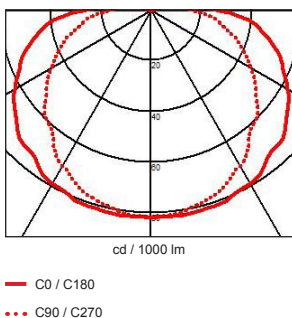

Product datasheet

**LOTUS A**

code : 120.\_ \_ \_ . \_ \_

**Description**

- EN** Wall or ceiling luminaire. This reliable and economic fixture is used in many indoor and outdoor Architecturals projects. Fixture to be placed on the wall or ceiling, it is available in LED, halogen or economic fluorescent version.  
 Degree of protection IP54 - Class 1 - CE  
 Dimensions: 230x130mm - height: 90mm  
 Luminaire made of aluminum, stainless steel screws, glass mat interior (white).  
 Fixation with 2 screws, 2 holes 5mm diameter, 185mm distance between centers.  
 With 2 cable glands for cable max. 10mm diameter.  
 Colors: 00 - Natural aluminum  
 01 - White  
 02 - Black
- FR** Applique ou Plafonnier. Ce luminaire fiable et économique est utilisé dans de nombreux projets d'architecture intérieure et extérieure. Luminaire à installer au mur ou au plafond, il est disponible en version Led ou pour ampoule économique fluorescente.  
 Degré de protection IP54 - Classe 1 - CE  
 Dimensions: 230x130mm - hauteur: 90mm  
 Luminaire fabriqué en aluminium, visserie en inox, verre intérieur mat (blanc).  
 Fixation avec 2 vis, 2 trous de 5mm de diamètre, entraxe: 185mm.  
 Avec 2 presse-étoupes pour cable max. 10mm de diamètre.  
 Couleurs: 00 - Aluminium naturel  
 01 - Blanc  
 02 - Noir
- NL** Plafond armatuur vervaardigd uit aluminium. Dit economisch toestel kan in vele projecten, zowel binnen als buiten geïntegreerd worden. Dit toestel aan de muur of het plafond te bevestigen is leverbaar in LED versie, fluo versie of halogeen versie.
- GR** Φωτιστικό κατασκευασμένο από αλουμίνιο κατάλληλο για τοίχο ή για οροφή. Είναι μια αξιόπιστη και οικονομική λύση αυτό το φωτιστικό, κατάλληλο για εξωτερικό ή εσωτερικό φωτισμό σε ένα αρχιτεκτονικό έργο. Είναι κατάλληλο για να λειτουργήσει με λαμπτήρες led ή φθορισμού.