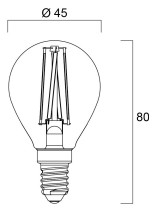

ToLEDo Retro Ball Satin

ToLEDo RT BALL V4 ST 470LM 827 E14 SL
0027257

Binnenhoogte verpakking (cm)	15.3
Binnenbreedte verpakking (cm)	11.1
Binnenlengte verpakking (cm)	10.6
DUN14 (outer)	15410288272570
Eenheden per omdoos	60
Lengte omdoos (cm)	54.7
Breedte omdoos (cm)	33.1
Diepte omdoos (cm)	14.0

Veiligheidsgegevens

Reinigingsinstructies bij breuk	Not applicable
Lamp voor speciaal toepassingen	Nee
Beoogd gebruik	Nee
Uitsluitend te gebruiken in droge toepassingen	Ja
Geschikt voor huishoudelijke verlichting	Ja
Veiligheidsmelding	Not Suitable for totally enclosed fixtures

TECHNISCHE TEKENINGS