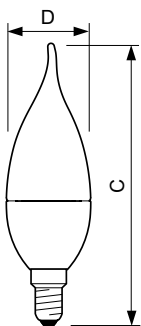

MASTER LEDcandle

Goedkeuring en Toepassing

Energie-efficiëntielabel (EEL)	A+
Geschikt voor accentverlichting	No
Energieverbruik kWh/1000 uur	4 kWh

Productgegevens

Volledige productcode	871869645376600
Productnaam voor bestelling	MASTER LEDcandle DT 4-25W E14 BA38 CL
EAN/UPC - Product	8718696453766

Bestelcode	45376600
Local Code	MLCDDT25W827BA38
Numerator - Aantal per pak	1
Numerator - Dozen per buitendoos	10
Materiaalnr. (12NC)	929001139902
Netto gewicht (per stuk)	0,063 kg

Maatschets

CandleBA38 220-240V 3.5W-25W 2700K E14DT