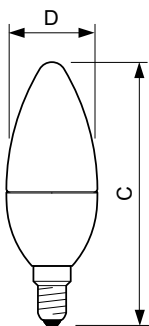

Product gegevens

Algemene informatie	
Lampvoet	E14 [E14]
Nominale levensduur (nom.)	25000 h
Schakelcyclus	50.000X
Technisch type	4-25W
Eisen aan armatuurontwerp	
Kleurcode	822-827 [Instelbaar warm wit]
Lichtstroom (nom.)	250 lm
Kleuraanduiding	Warmwit (WW)
Gecorreleerde kleurtemperatuur (nom.)	2200-2700 K
Lichtrendement lamp (opgegeven) (nom.)	65 lm/W
Kleurconsistentie	<6
Kleurweergave-index (nom.)	80
Llmf bij einde nominale levensduur (nom.)	70 %
Bedrijfs- en Elektrische gegevens	
Ingangsfrequentie	50 tot 60 Hz

Power (Rated) (Nom)	4 W
Lampstroom (nom.)	25 mA
Overeenkomstig vermogen	25 W
Opstarttijd (nom.)	0,5 s
Opwarmtijd tot 60% lichtopbrengst (nom.)	instant full light
Power Factor (nom.)	0.7
Spanning (nom.)	220-240 V
Temperatuur	
T-behuizing maximaal (nom.)	85 °C
Regelsystemen en Dimmers	
Dimbaar	Ja
Mechanische eigenschappen en Behuizing	
Ballonafwerking	Helder

Bestelcode	45368100
Local Code	MLC DT25W827B38
Numerator - Aantal per pak	1
Numerator - Dozen per buitendoos	10
Materiaalnr. (12NC)	929001139802
Netto gewicht (per stuk)	0,063 kg

Maatschets

LED DT 4-25W E14 2200-2700K B38 CL

Product	D	C
MASTER LEDcandle DT 4-25W E14 B38 CL	38 mm	113 mm

Fotometrische gegevens