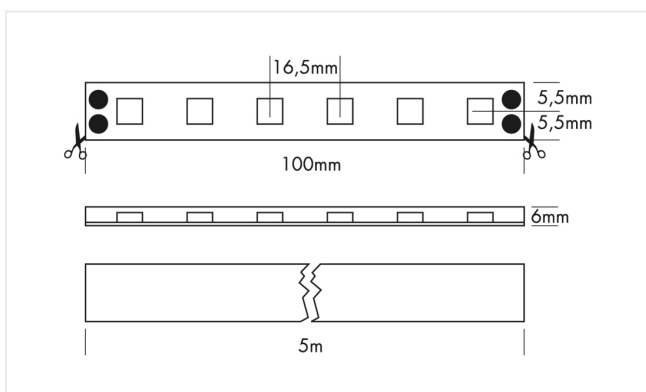

Flex Strip IP67 Mono blanc chaud

20W 24Vdc IP67 CCT 3000K Im/m 400 IRC 90

Référence	L63806
Prix excl. TVA	€ 90,00
Dimensions	5000 x 11 x 6 mm
LED	300 SMD LEDs
Séparable	10 cm / 6 LEDs
Temp de couleur	3000K
Lumen	400 lm/m
IRC	90
IP	IP67
Label énergétique	G

Remarques

- Max 5 m par power input
- Installation avec face adhésive
- Dimmable ou DMX512 contrôle
- Couplage en parallèle
- Service sur mesure possible