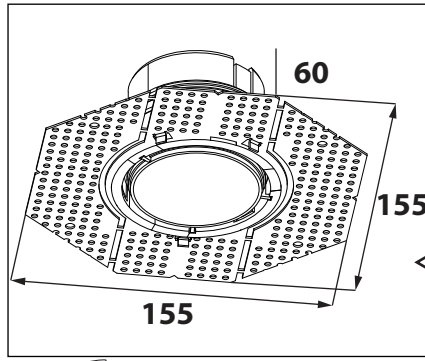

MOUNTING KIT R60 TRIMLESS O.F.A.

DEEL
PARTIE
TEIL
PART
PARTE
PARTE

A

		mm		
	✓		A	ø92-125
	X		B	60
	X		C	155

		mm		
	X		A	ø92
	✓		B	60
	✓		C	155
	✓		D	max. 25