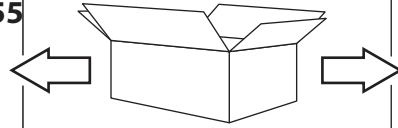

MOUNTING KIT R60 TRIMLESS O.F.A.

DEEL
PARTIE
TEIL
PART
PARTE
PARTE

A

		mm		
	✓		A	ø92-125
	X		B	60
	X		C	155

		mm		
	X		A	ø92
	✓		B	60
	✓		C	155
	✓		D	max. 25