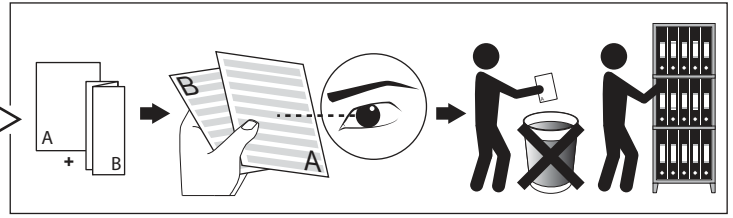

MOUNTING KIT R60 TRIMLESS O.F.A.

DEEL
PARTIE
TEIL
PART
PARTE
PARTE

A

		mm		
	✓		A	ø92-125
	X		B	60
	X		C	155

		mm		
	X		A	ø92
	✓		B	60
	✓		C	155
	✓		D	max. 25