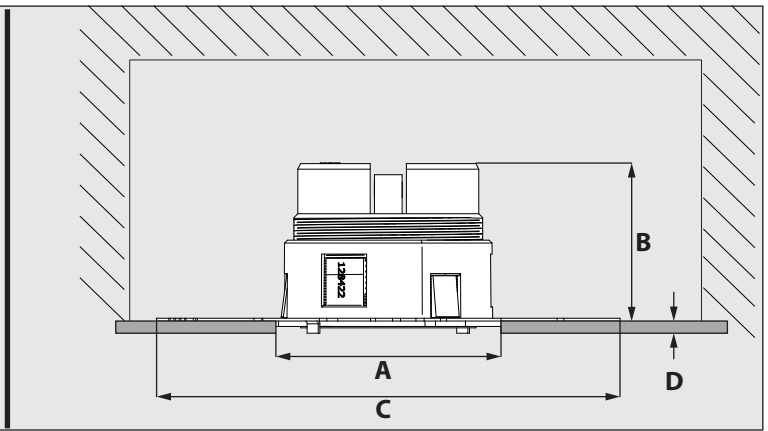

MOUNTING KIT R60 TRIMLESS O.F.A.

DEEL
PARTIE
TEIL
PART
PARTE
PARTE

A

		mm		
	✓		A	ø92-125
	X		B	60
	X		C	155

		mm		
	X		A	ø92
	✓		B	60
	✓		C	155
	✓		D	max. 25