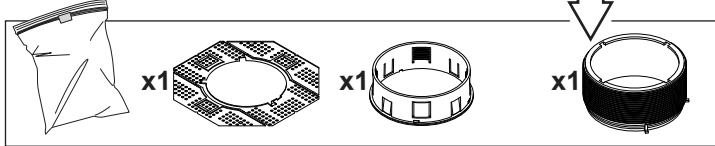

MOUNTING KIT R60 TRIMLESS O.F.A.

DEEL
PARTIE
TEIL
PART
PARTE
PARTE

A

		mm		
	✓		A	ø92-125
	X		B	60
	X		C	155

		mm		
	X		A	ø92
	✓		B	60
	✓		C	155
	✓		D	max. 25