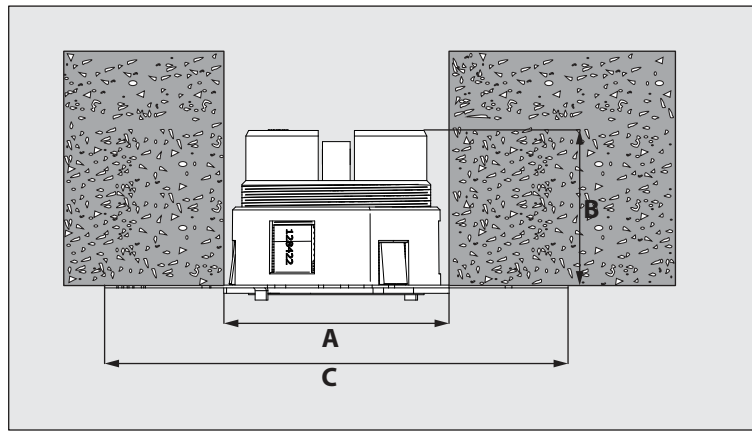

MOUNTING KIT R60 TRIMLESS O.F.A.

DEEL
PARTIE
TEIL
PART
PARTE
PARTE

A

		mm		
	✓		A	ø92-125
	X		B	60
	X		C	155

		mm		
	X		A	ø92
	✓		B	60
	✓		C	155
	✓		D	max. 25