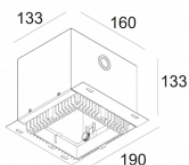

Related references

BETON DOOS VOOR ZICHTBETON

[Weblink /](#)
[Specificatieblad](#)

CONCRETE PACK MGIT 1
202 71 96 01

Related references

MONTAGE KIT

[Weblink /](#)
[Specificatieblad](#)