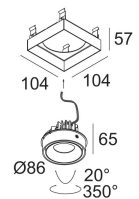

[Weblink](#)

Opening formaat:	KIT mm
Inbouwdiepte:	85 mm
Beschikbare kleuren:	ZWART + ZWART (202 73 01 B + 202 790 81120 B) WIT + WIT (202 73 01 W + 202 790 81120 W) ZWART + WIT (202 73 01 B + 202 790 81120 W) WIT + ZWART (202 73 01 W + 202 790 81120 B)

ADJUSTABLE 0° - 20°/350°
 INCL.1 x POWERLED WHITE 10W / CRI>80 / 2700-1800K /850 lm
 INCL.1 x REFLECTOR FL-33°
 EXCL. DIMMABLE LED POWER SUPPLY 650mA-DC

LED Technics:	Lichtbron: 850 lm // 10 W // 85 lm/W Luminaire: 12 W // 0 lm/W
---------------	---

Klasse:	III
Gewicht:	0.5 KG
Protection level:	IP23/20
Minimumafstand:	n.v.t.

Opmerkingen:	Parts to be ordered seperately.
Benodigdheden:	DIMMABLE LED POWER SUPPLY 650mA-DC MINIGRID IN 1 MOUNTING KIT MINIGRID IN 1 MOUNTING KIT LARGE CONCRETE PACK MGIT 1