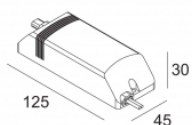

MINIGRID IN TRIMLESS 1 FRAME + MINIGRID SNAP-IN SOFT

202 73 01 + 202 790 81120

Related references

LED VOEDINGEN

[Weblink /](#)
[Specificatieblad](#)

LED POWER SUPPLY
650mA-DC DIM8
300 90 915 ED8
220-240V / 50-60Hz
Aantal toestellen: 1