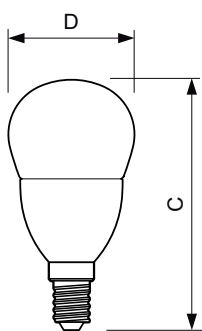

Productgegevens

Volledige productcode 871869645358200

Productnaam voor bestelling	MASTER LEDlustre DT 6-40W E14 P48 CL
EAN/UPC - Product	8718696453582
Bestelcode	45358200
Local Code	MLLUDT40W827E14
Numerator - Aantal per pak	1
Numerator - Dozen per buitendoos	10
Materiaalnr. (12NC)	929001140602
Netto gewicht (per stuk)	0,072 kg

Maatschets

LED DT 6-40W E14 P48 CL

Product

MASTER LEDlustre DT 6-40W E14 P48 CL

Fotometrische gegevens