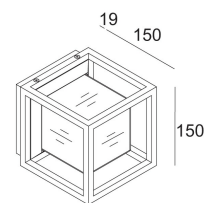

[Lien web](#)

Coloris disponibles: NOIR (232 112 83 B)

INCL. GLASS OPAL
INCL. LED CLUSTER 6,3W / CRI>80 / 3000K / 808lm
INCL. LED POWER SUPPLY 350mA-DC

Technics LED: Source lumineuse: 808 lm // 6 W // 128 lm/W
Luminaire: 485 lm // 7 W // 67 lm/W

100-240V / 50-60Hz

Classe: I

Poids: 2 KG

Niveau de protection: IP65

Distance minimale: indisponible.

Pour obtenir des instructions d'installation détaillées, Consultez le manuel svp [232 112 XX HAND.pdf](#)