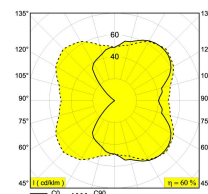

[Lien web](#)

Coloris disponibles: NOIR (232 112 83 B)

INCL. GLASS OPAL
INCL. LED CLUSTER 6,3W / CRI>80 / 3000K / 808lm
INCL. LED POWER SUPPLY 350mA-DC

Technics LED: Source lumineuse: 808 lm // 6 W // 128 lm/W
Luminaire: 485 lm // 7 W // 67 lm/W