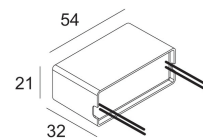

## LED POWER SUPPLY 350mA-DC / 8W 300 90 108

[Weblink](#)Opening formaat:  40 mm

CURRENT CONTROLLED

Lambda = 0,6

OUTPUT 350mA-DC / 8W / 0-25V-DC

Elektrisch 100-240V / 50-60Hz

Klasse: II

Gewicht: 0.1 KG