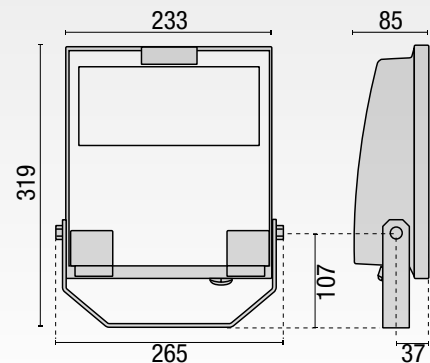

Outdoor PROJECTOREN

GUPELL 1AW

Schijnwerper voor binnen en buiten, asymmetrische lichtbundel

Kenmerken

- Materiaal behuizing: aluminium
- Kleur behuizing: alu grijs
- Reflector: uiterst zuiver aluminium gepolijst en geoxideerd
- Spanning: 230 V
- Montage: opbouw
- Kap/diffuser: gehard glas
- Levensduur: 50.000u
- Driver inclusief
- Externe schroeven van roestvrij staal
- Clip van aluminium met stalen veer, kan niet los raken
- Alle accessoires zijn terug te vinden op pagina 178

Referentie	W	lm	K	Stralingshoek	Richtbaarheid	Afmetingen L x B x H mm	Dimbaar
401 GUPELL1AW26W3K	26	2153	3000	40°	270°	265 x 319 x 85	Niet dimbaar
401 GUPELL1AW26W4K	26	2319	4000	40°	270°	265 x 319 x 85	Niet dimbaar
401 GUPELL1AW26W5K	26	2690	5000	40°	270°	265 x 319 x 85	Niet dimbaar
401 GUPELL1AW39W3K	39	3382	3000	40°	270°	265 x 319 x 85	Niet dimbaar
401 GUPELL1AW39W4K	39	3522	4000	40°	270°	265 x 319 x 85	Niet dimbaar
401 GUPELL1AW39W5K	39	4050	5000	40°	270°	265 x 319 x 85	Niet dimbaar
401 GUPELL1AW58W3K	58	4522	3000	40°	270°	265 x 319 x 85	Niet dimbaar
401 GUPELL1AW58W4K	58	4544	4000	40°	270°	265 x 319 x 85	Niet dimbaar
401 GUPELL1AW58W5K	58	5905	5000	40°	270°	265 x 319 x 85	Niet dimbaar