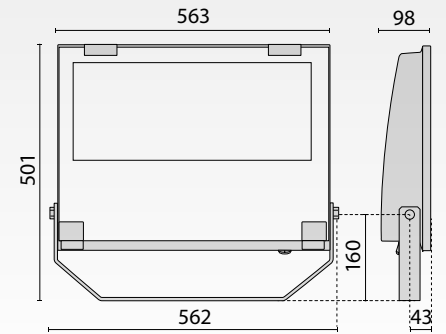

Outdoor PROJECTOREN

GUELL 3 A/W

Schijnwerper voor binnen en buiten, asymmetrische lichtbundel

Kenmerken

- Materiaal behuizing: aluminium
- Reflector: uiterst zuiver aluminium gepolijst en geoxideerd
- Spanning: 230 V
- Montage: opbouw
- Kap/diffuser: gehard glas
- Levensduur: 50.000u
- Driver inclusief
- Externe schroeven van roestvrij staal
- Clip van aluminium met stalen veer, kan niet los raken
- Alle accessoires zijn terug te vinden op pagina 178

Referentie	W	lm	K	Stralingshoek	Richtbaarheid	Afmetingen L x B x H mm	Dimbaar	Opmerking
ALUGRIJS								
401 GUELL3AW166W3K	166	12161	3000	40°	260°	563 x 501 x 98	Dimbaar	1 - 10 V
401 GUELL3AW166W4K	166	12414	4000	40°	260°	563 x 501 x 98	Dimbaar	1 - 10 V
401 GUELL3AW166W5K	166	12526	5000	40°	260°	563 x 501 x 98	Dimbaar	1 - 10 V
401 GUELL3AW212W3K	212	16380	3000	40°	260°	563 x 501 x 98	Niet dimbaar	
401 GUELL3AW212W4K	212	16720	4000	40°	260°	563 x 501 x 98	Niet dimbaar	
401 GUELL3AW212W5K	212	16686	5000	40°	260°	563 x 501 x 98	Niet dimbaar	
401 GUELL3AW252W3K	252	21018	3000	40°	260°	563 x 501 x 98	Dimbaar	1 - 10 V
401 GUELL3AW252W4K	252	18490	4000	40°	260°	563 x 501 x 98	Dimbaar	1 - 10 V
401 GUELL3AW252W5K	252	18622	5000	40°	260°	563 x 501 x 98	Dimbaar	1 - 10 V
401 GUELL3AW293W3K	293	21083	3000	40°	260°	563 x 501 x 98	Niet dimbaar	
401 GUELL3AW293W4K	293	21521	4000	40°	260°	563 x 501 x 98	Niet dimbaar	
401 GUELL3AW293W5K	293	21335	5000	40°	260°	563 x 501 x 98	Niet dimbaar	
ZWART								
401 GUELL3AW212W3KB	212	16380	3000	40°	260°	563 x 501 x 98	Niet dimbaar	
401 GUELL3AW212W4KB	212	16720	4000	40°	260°	563 x 501 x 98	Niet dimbaar	
401 GUELL3AW212W5KB	212	16686	5000	40°	260°	563 x 501 x 98	Niet dimbaar	
401 GUELL3AW293W3KB	293	21083	3000	40°	260°	563 x 501 x 98	Niet dimbaar	
401 GUELL3AW293W4KB	293	21521	4000	40°	260°	563 x 501 x 98	Niet dimbaar	
401 GUELL3AW293W5KB	293	21335	5000	40°	260°	563 x 501 x 98	Niet dimbaar