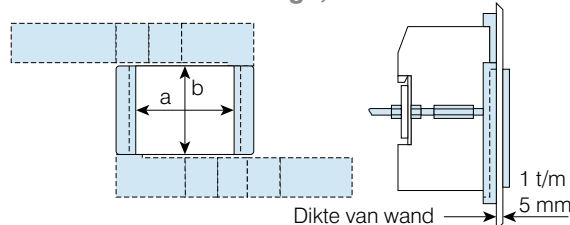

NEW

Technische kenmerken

Voeding	230 tot 240 V AC 50 tot 60 Hz
Standby verbruik	~ 0,4 W
Contact	1 wisselcontact voor TR 608 top2 S; 1 NO voor TR 609 top2 S 16 A/250 V AC cos φ = 1; 4 A/250 V AC cos φ = 0,6
Materiaal van contact	AgSnO ₂
Maximale belastingen	1000 W (2000 W voor TR 609 top2 S) voor gloei- en halogeenlampen; voor TL-lampen, niet-gecompenseerd en serie-gecompenseerd; 80 W, 14 μF (1300 W, 140 μF voor TR 609 top2 S) voor TL-lampen parallel-gecompenseerd; 30 W (300 W voor TR 609 top2 S) voor energiespaarlampen 6 W (55 W voor TR 609 top2 S) voor LED < 2 W 20 W (180 W voor TR 609 top2 S) voor LED > 2 W
Afwijking	≤ ± 0,25 s/dag bij 25 °C
Materiaal van behuizing	zelfdovende thermoplast
Beschermingsklasse	II volgens EN 60 730-1
Beschermingsgraad	IP 20
Temperatuurbereik	-25 tot +55 °C

Kit voor inbouwmontage, ref. 907 0 001

Voor alle modulaire apparaten met een breedte van 17,5 tot 105 mm (1 tot 6 modules)

BESTELREFERENTIES	GEHEUGEN-PLAATSEN	IMPULS-PROGRAMMA	KORTSTE SCHAKELTIJD	CYCLISCH PROGRAMMA	TIMERFUNCTIE	TOEVALS-PROGRAMMA	EXTERNE STUURINGANG
TR 608 top2 S	56	–	1 minuut	–	–	–	–
TR 609 top2 S	84	■	1 seconde	■	■	2	■
OPTIES							
907 0 001	set voor inbouwmontage						
907 0 065	set met klemmendeksel voor wandmontage (CB-E8)						
907 0 404	Obelisk top2-geheugen						
907 0 409	PC-programmeerset (geheugen, adapter, software)						