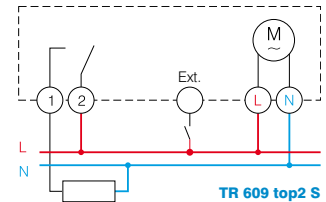

Modulaire digitale schakelklokken

1

TR 608 top2 S TR 609 top2 S

- Wand- of DIN-railmontage
- Breedte: 1 module
- Tekstondersteunde programmering 24 uur / 7 dagen met berichten in 14 talen
- Automatische omschakeling van zomer-/wintertijd
- Tijdelijke of permanente ON/OFF-schakeling
- Vakantieprogramma
- Bedrijfsurenteller
- 10 jaar gangreserve via lithiumbatterij
- Displayverlichting
- Steekbaar Obelisk top2-geheugen
- PC-programmering met programmeerset
- PIN-code
- Aansluiting met veerklemmen (schroefloos) voor kabels van 0,5 tot 2,5 mm².

NEW

Technische kenmerken

Voeding	230 tot 240 V AC 50 tot 60 Hz
Standby verbruik	~ 0,4 W
Contact	1 wisselcontact voor TR 608 top2 S; 1 NO voor TR 609 top2 S 16 A/250 V AC cos φ = 1; 4 A/250 V AC cos φ = 0,6
Materiaal van contact	AgSnO ₂
Maximale belastingen	1000 W (2000 W voor TR 609 top2 S) voor gloei- en halogeenlampen; voor TL-lampen, niet-gecompenseerd en serie-gecompenseerd; 80 W, 14 μF (1300 W, 140 μF voor TR 609 top2 S) voor TL-lampen parallel-gecompenseerd; 30 W (300 W voor TR 609 top2 S) voor energiespaarlampen 6 W (55 W voor TR 609 top2 S) voor LED < 2 W 20 W (180 W voor TR 609 top2 S) voor LED > 2 W
Afwijking	≤ ± 0,25 s/dag bij 25 °C
Materiaal van behuizing	zelfdovende thermoplast
Beschermingsklasse	II volgens EN 60 730-1
Beschermingsgraad	IP 20
Temperatuurbereik	-25 tot +55 °C

Kit voor inbouwmontage, ref. 907 0 001

Voor alle modulaire apparaten met een breedte van 17,5 tot 105 mm (1 tot 6 modules)

BESTELREFERENTIES	GEHEUGEN-PLAATSEN	IMPULS-PROGRAMMA	KORTSTE SCHAKELTIJD	CYCLISCH PROGRAMMA	TIMERFUNCTIE	TOEVALS-PROGRAMMA	EXTERNE STUURINGANG
TR 608 top2 S	56	–	1 minuut	–	–	–	–
TR 609 top2 S	84	■	1 seconde	■	■	2	■
OPTIES							
907 0 001	set voor inbouwmontage						
907 0 065	set met klemmendeksel voor wandmontage (CB-E8)						
907 0 404	Obelisk top2-geheugen						
907 0 409	PC-programmeerset (geheugen, adapter, software)						