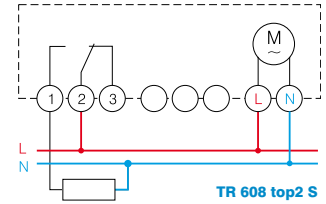

Modulaire digitale schakelklokken

1

TR 608 top2 S TR 609 top2 S

- Wand- of DIN-railmontage
- Breedte: 1 module
- Tekstondersteunde programmering 24 uur / 7 dagen met berichten in 14 talen
- Automatische omschakeling van zomer-/wintertijd
- Tijdelijke of permanente ON/OFF-schakeling
- Vakantieprogramma
- Bedrijfsurenteller
- 10 jaar gangreserve via lithiumbatterij
- Displayverlichting
- Steekbaar Obelisk top2-geheugen
- PC-programmering met programmeerset
- PIN-code
- Aansluiting met veerklemmen (schroefloos) voor kabels van 0,5 tot 2,5 mm².

NEW

Technische kenmerken

Voeding	230 tot 240 V AC 50 tot 60 Hz
Standby verbruik	~ 0,4 W
Contact	1 wisselcontact voor TR 608 top2 S; 1 NO voor TR 609 top2 S 16 A/250 V AC cos φ = 1; 4 A/250 V AC cos φ = 0,6
Materiaal van contact	AgSnO ₂
Maximale belastingen	1000 W (2000 W voor TR 609 top2 S) voor gloei- en halogeenlampen; voor TL-lampen, niet-gecompenseerd en serie-gecompenseerd; 80 W, 14 μF (1300 W, 140 μF voor TR 609 top2 S) voor TL-lampen parallel-gecompenseerd; 30 W (300 W voor TR 609 top2 S) voor energiespaarlampen 6 W (55 W voor TR 609 top2 S) voor LED < 2 W 20 W (180 W voor TR 609 top2 S) voor LED > 2 W
Afwijking	≤ ± 0,25 s/dag bij 25 °C
Materiaal van behuizing	zelfdovende thermoplast
Beschermingsklasse	II volgens EN 60 730-1
Beschermingsgraad	IP 20
Temperatuurbereik	-25 tot +55 °C

Kit voor inbouwmontage, ref. 907 0 001

Voor alle modulaire apparaten met een breedte van 17,5 tot 105 mm (1 tot 6 modules)

BESTELREFERENTIES	GEHEUGEN-PLAATSEN	IMPULS-PROGRAMMA	KORTSTE SCHAKELTIJD	CYCLISCH PROGRAMMA	TIMERFUNCTIE	TOEVALS-PROGRAMMA	EXTERNE STUURINGANG
TR 608 top2 S	56	–	1 minuut	–	–	–	–
TR 609 top2 S	84	■	1 seconde	■	■	2	■
OPTIES							
907 0 001	set voor inbouwmontage						
907 0 065	set met klemmendeksel voor wandmontage (CB-E8)						
907 0 404	Obelisk top2-geheugen						
907 0 409	PC-programmeerset (geheugen, adapter, software)						