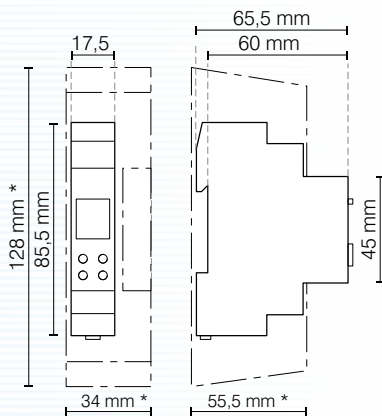

- Wand- of DIN-railmontage
- Breedte: 1 module
- Tekstondersteunde programmering 24 uur / 7 dagen met berichten in 14 talen
- Automatische omschakeling van zomer-/wintertijd
- Tijdelijke of permanente ON/OFF-schakeling
- Vakantieprogramma
- Bedrijfsurenteller
- 10 jaar gangreserve via lithiumbatterij
- Displayverlichting
- Steekbaar Obelisk top2-geheugen
- PC-programmering met programmeerset
- PIN-code
- Aansluiting met veerklemmen (schroefloos) voor kabels van 0,5 tot 2,5 mm².

NEW