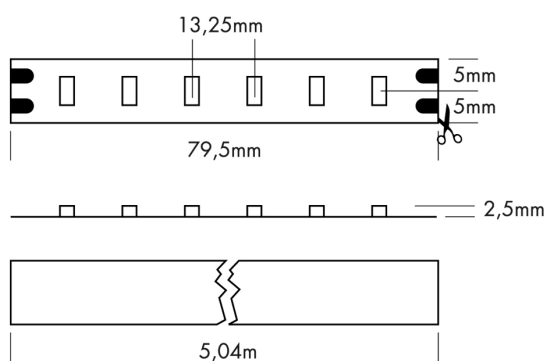

Flex Strip 5630 Mono blanc chaud

115 W 24 Vdc IP 20 CCT 3000K Im/m 2100 IRC 90

Référence L6810806

Prix excl. TVA € 190,00

Dimensions 5040 x 10 x 2,5 mm

LED 378 SMD LEDs 5630

Séparable 8 cm / 6 LEDs

Temp de couleur 3000K

Lumen 2100 lm/m

IRC 90

Remarques

- Max 5 m par power input
- Installation avec face adhésive
- Dimmable
- Couplage en parallèle
- Service sur mesure possible