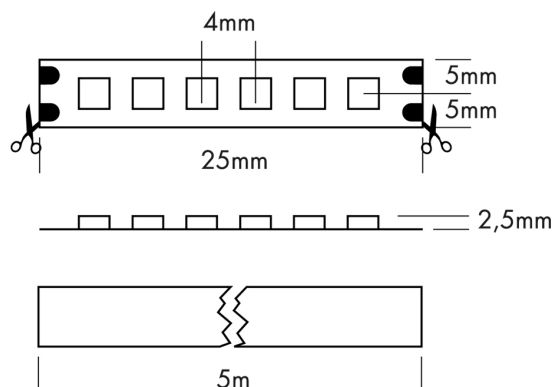

Flex Strip 1200 Extra Bright blanc chaud

80 W 24 Vdc IP 20 CCT 3000K Im/m 1760 IRC 90

Référence L67806S

Prix excl. TVA € 220,00

Dimensions 5000 x 10 x 2,5 mm

LED 1200 SMD LEDs

Séparable 2,5 cm / 6 LEDs

Temp de couleur 3000K

Lumen 1760lm / m

IRC 90

Remarques

- Max 5 m par power input
- Installation avec face adhésive
- Dimmable
- Couplage en parallèle
- Service sur mesure possible