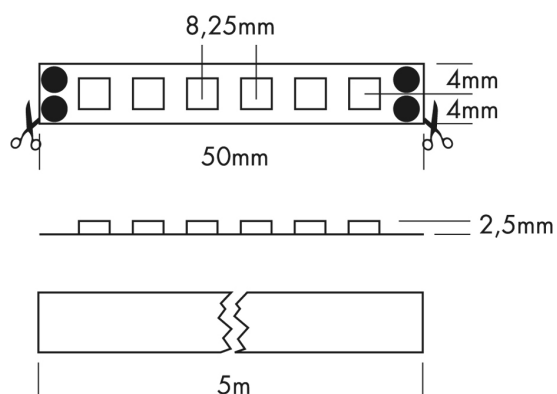

Flex Strip 600 Mono blanc chaud

40W 24Vdc IP20 CCT 3000K Im/m 880 IRC 90

Référence L66806

Prix excl. TVA € 97,50

Dimensions 5000 x 8 x 2,5 mm

LED 600 SMD LEDs

Séparable 5 cm / 6 LEDs

Temp de couleur 3000K

Lumen 880 lm/m

IRC 90

Label énergétique F

Remarques

- Max 5 m par power input
- Installation avec face adhésive
- Dimmable ou DMX512 contrôle
- Couplage en parallèle
- Service sur mesure possible