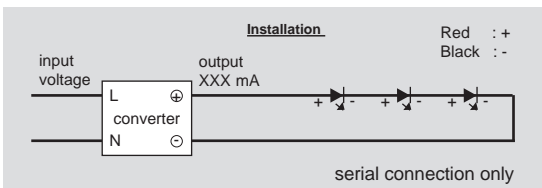

— C0 / C180
... C90 / C270

BEL Lighting 8028.____.____

The luminaire contains built-in LED lamps

A++
A+
A
B
C
D
E

A+

The LED-lamps cannot be changed in the luminaire

874/2012