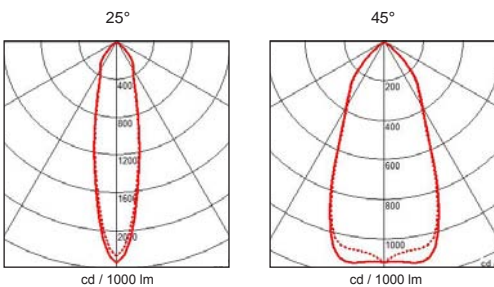

— C0 / C180
... C90 / C270

BEL Lighting 8028.____.____

The luminaire contains built-in LED lamps

A++
A+
A
B
C
D
E

A+

The LED-lamps cannot be changed in the luminaire

874/2012