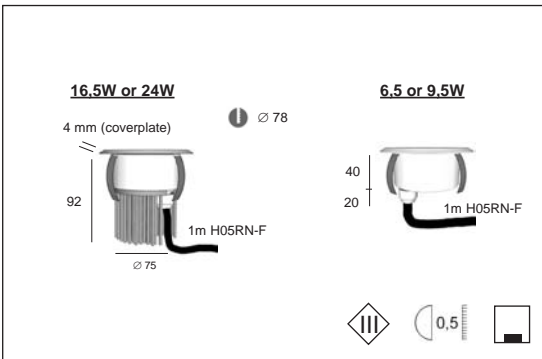

Description

EN Submersible projector to be recessed into the ground inside or outside using the latest high power LED technology. It is a robust construction with symmetrical light distribution ,with several powers and diffusion angles available. Bolas HPL combines high efficiency and long life and luminosity comparable to halogen bulbs.
 Degree of protection IP68 - IK09 - max. 1000kg - Class 3 - CE
 Driver not included
 Dimensions: total height: 87 mm or 55 mm - recessed diameter: 78 mm
 Coverplate: a large selection of coverplates is available (also customizable)
 With 1m cable H05RN-F 3 x 1mm²
 Luminaire made of anodized solid aluminum, coverplates (4mm thickness) made of stainless steel 316L or copper, stainless steel screws, safety clear glass (10mm thickness).

FR Projecteur submersible à encastrer dans le sol à l'intérieur ou à l'extérieur utilisant la dernière technologie Led à haute puissance. C'est une construction robuste avec une répartition lumineuse symétrique, avec plusieurs puissances et angles de diffusion disponibles. Bolas HPL combine une grande efficacité, une longue durée de vie et une luminosité qui se mesure avec les ampoules halogènes mettant ainsi l'accent sur la qualité de la lumière.
 Degré de protection IP68 - IK09 - max. 1000kg - Classe 3 - CE
 Driver non incorporé
 Dimensions: hauteur totale: 87 mm ou 55 mm - diamètre d'encastrement: 78 mm
 Plaque: un vaste choix de plaques est disponible (aussi personnalisable)
 Avec 1 m de câble H05RN-F 3 x 1mm²
 Luminaire fabriqué en massif aluminium anodisé, plaques (4mm d'épaisseur) en inox 316L ou en cuivre, visserie en inox, verre de sécurité clair (10mm d'épaisseur).

GR Στεγανό IP68 σε ανοξείδωτο ατσάλι 316L/χάλκινο χωνευτό/υποβρύχιο σποτ high Power Led με τετράγωνη/στρογγυλή πλάκα και καθαρό γυαλί. Παρέχεται με διαφορετικές μοίρες και 1m καλώδιο.

— C0 / C180
 ... C90 / C270