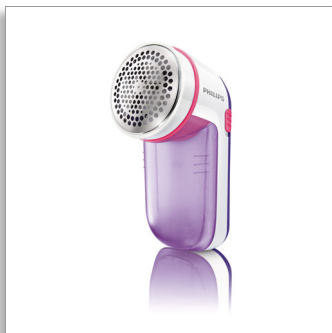

Philips  
Rasoir anti-bouloche

### Élimine les bouloches

Convient à tous les vêtements  
2 piles AA Philips fournies

GC026/30

## Rasoir anti-bouloche

Rajeunissez vos vieux vêtements en un instant

Le rasoir anti-bouloche de Philips vous permet d'éliminer facilement et rapidement les bouloches sur tout type de vêtement. Tous les textiles, du pull à la couverture, retrouveront leur aspect neuf !