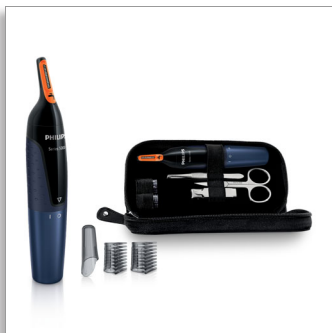

Philips Nosetrimmer series  
5000

Comfortabele  
neustrimmer en  
manicureset met  
Haren gegarandeerd niet  
Protectube-technologie  
uitgetrokken

Beveiligingssysteem, ideale hoek  
Volledig afspoelbaar, AA-batterij  
2 kammen, manicureset, etui