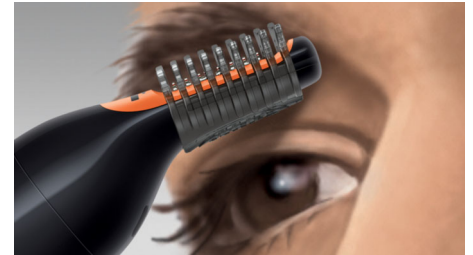

2 wenkbrauwkammen

Gebruik de wenkbrauwkammen van 3 of 5 mm om het haar netjes op één lengte te brengen.

Geen olie nodig, nooit

Nooit olie nodig, dus gemakkelijk te onderhouden.