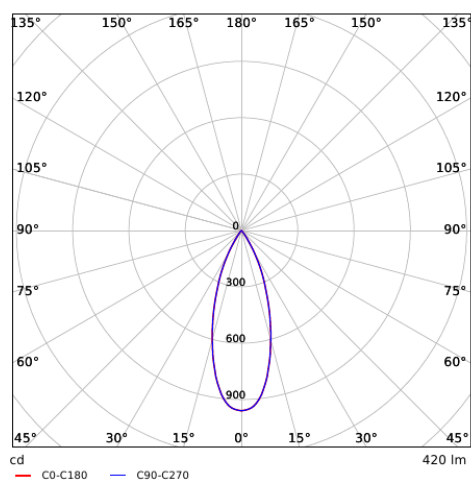

Données photométriques