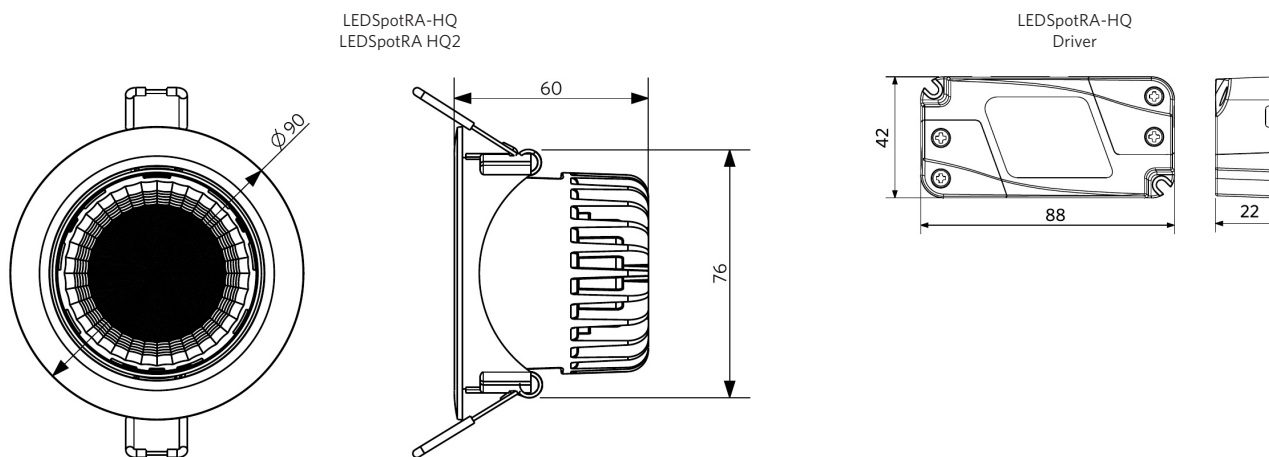

Caractéristiques	
Durée de vie (L70)	50.000 h
Durée de vie (L80)	30.000 h
Cycles marche/arrêt	100.000
Cohérence de couleur (SDCM)	4
Gradabilité	Triac
Angle de faisceau	40°
Angle d'inclinaison maximum	23°
Couleur de finition	Aluminium brossé RAL 9022
IRC	≥ 80
UGR	≤ 16
IK	IK02
Classe de protection	II
Groupe de risque (EN 62471)	RG0
Pilote inclus (Oui/Non)	Oui
Essai au fil incandescent	650°C
Taux de défaillance du pilote (les 5.000 hrs)	1 %
Facteur de puissance	≥ 0,9

Alimentation électrique	
Fréquence	50/60 Hz
Tension	220-240 V AC
DC input voltage	Voir annexe du catalogue
	Connection Caractéristiques
Longueur de câble 230V	0.3 m

Propriétés mécaniques	
Structure	Aluminium + Polycarbonate
Matériau optique	Coated Polycarbonate

Conditions d'application	
Température de fonctionnement	-10-+40°C
Température d'application	+25°C
Environnement de stockage	-25-+50°C

5 ANS DE GARANTIE

Schéma de dimensions (mm)