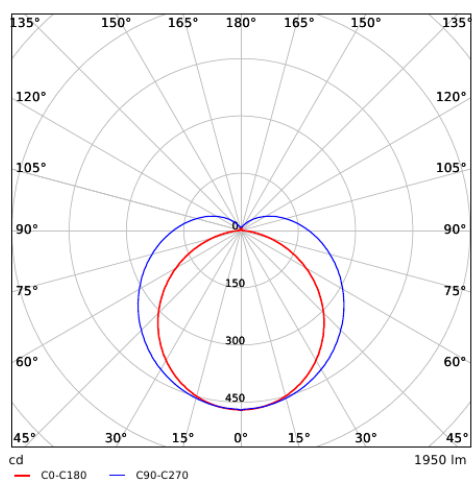

## Schéma de dimensions (mm)

LED E T5 batten 1200  
LED P T5 batten 1200

## Données photométriques