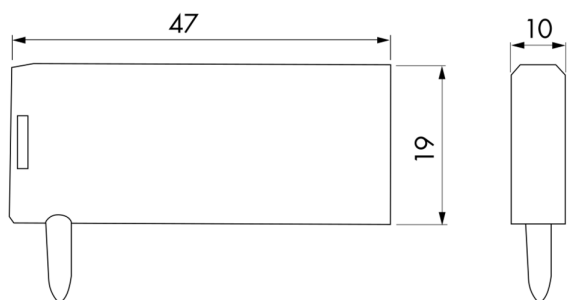

Connexions et câbles: Prise jack 3,5 mm, Micro-USB

Désignation

Désignation	Couleur	N°-Article	EAN-Code
Adaptateur IR avec App	noir	92726	4007529927265

Dimensions 92726

© 2022 B.E.G. Brück Electronic GmbH