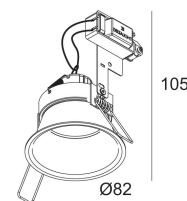

## DEEP RINGO Hi S1

202 11 26

[Weblink](#)Opening formaat:  76 mm

Inbouwdiepte: 105 mm

Dikte montageoppervlak: max.15

Beschikbare kleuren: ZWART (202 11 26 B)  
WIT (202 11 26 W)

NONADJUSTABLE

GU10 // 100-240V / 50-60Hz

 1 x QPAR51 max.35W

Klasse: II

Gewicht: 0.1 KG

Protection level: IP20

Minimumafstand: 0,5m

Opties: PLASTERKIT 101

Voor gedetailleerde installatie-instructies, raadpleeg de handleiding: [202\\_11\\_26\\_HAND.pdf](#)