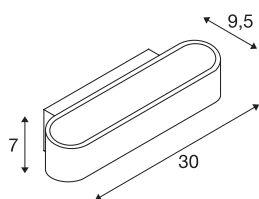

Applique ASSO 300

LED, 3000 K, ovale, blanc, 30 x 9,5 x 7 cm (Lxlxh)

La remarquable applique à LED apparente UP/DOWN ASSO 300 dispose de deux LED COB puissantes à la pointe de la technique qui diffusent leur lumière blanc chaud de manière indirecte. Elle se destine ainsi principalement à l'éclairage non éblouissant des escaliers, des cages d'escalier et des locaux. Le raccord peut directement se faire au réseau 230 V grâce au driver à courant constant intégré dans la patère de plafond. Cette lampe contient des ampoules LED incorporées.

INFORMATIONS TECHNIQUES

N° art.	151271
Nombre de sorties lumineuses différentes	1
Code IP	IP 20
Montage	Apparent
Infos de montage	Mur
Dimmable	Oui
Technologie du dimmage	Variateur en phase descendante
Tension nominale primaire	220-240V ~50/60Hz
Courant / tension secondaire	500 mA
Indice de protection	I
Wattage	12 W
Hauteur du courant d'appel	10 A
Durée du courant d'appel	40 µs
Effet stroboscopique (SVM)	0.02
Lumen	975 lm
Température de couleur	3000 Kelvin
Coloris	blanc
CRI	80
Caractéristiques LXXBXX	L70B50
Durée de vie	30000 h
Répartition de l'intensité lumineuse	symétrique
Faisceau lumineux	direct - indirect

Source Lumineuse

916412

Largeur	30 cm
Hauteur	7 cm
Profondeur	9.5 cm
Poids net	1.053 kg
Poids brut	1.326 kg
BIG WHITE, page	201