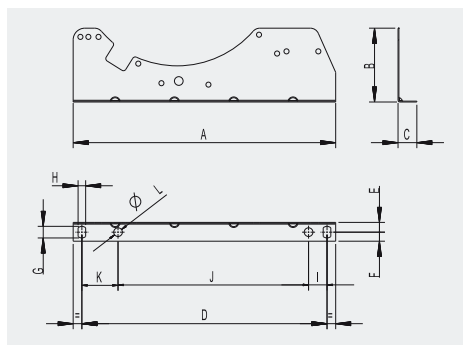

Modèle	A	B	C	D	E	F	G	H	I	J	K	L
7/	254	47	26	227	13,5	12,5	16	10,5	15	195	15	12
9/	325	102	26	297	13,5	12,5	16	10,5	-	-	35,7	10,5
10/	363	102	26	339	13,5	12,5	16	10,5	37,5	263,5	62	12
12/	434	144	26	407	13,5	12,5	16	10,5	48	333,5	25,5	12