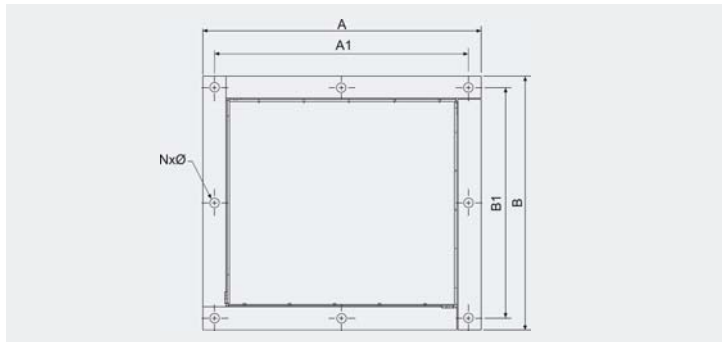

ACCESSOIRES DE MONTAGE

Bride au soufflage

Pieds support

Grille de protection

Modèle	Bride au soufflage	Pieds support	Grille de protection
CBM-7/7	BRIDA DESCARGA CBM-7/7	PIE SOPORTE CBP/CBM 7/7	DEF-CBM-7
CBM-9/7	BRIDA DESCARGA CBM-9/7	PIE SOPORTE CBP/CBM 9/9	DEF-CBM-9
CBM-9/9	BRIDA DESCARGA CBM-9/9	PIE SOPORTE CBP/CBM 9/9	DEF-CBM-9
CBM-10/8	BRIDA DESCARGA CBM-10/8	PIE SOPORTE CBP/CBM 10/10	DEF-CBM-10
CBM-10/10	BRIDA DESCARGA CBM-10/10	PIE SOPORTE CBP/CBM 10/10	DEF-CBM-10
CBM-12/9	BRIDA DESCARGA CBM-12/9	PIE SOPORTE CBP/CBM 12/12	DEF-CBM-12
CBM-12/12	BRIDA DESCARGA CBM-12/12	PIE SOPORTE CBP/CBM 12/12	DEF-CBM-12
CBM-15/15	-	-	DEF-CBM-15

DIMENSIONS ACCESSOIRES (mm)

Bride au soufflage CBM

Modèle	A	A1	B	B1	NxØ (mm)
BRIDA DESCARGA CBM-7/7	289	264	265	240	8x9
BRIDA DESCARGA CBM-9/7	273	253	302	280	8x9
BRIDA DESCARGA CBM-9/9	360	328	315	285	8x10
BRIDA DESCARGA CBM-10/8	314	293	339	316	8x9
BRIDA DESCARGA CBM-10/10	380,5	359	339	316	8x9
BRIDA DESCARGA CBM-12/9	362	341	394,5	374	8x9
BRIDA DESCARGA CBM-12/12	447	426	394,5	374	8x9