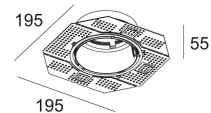

Date

Name

Client

Project Name

Quote#

Type/Quantity

Specification Sheet

MOUNTING KIT R102 TRIMLESS O.F.A.

400 91 02 OFA

[Weblink](#)

Opening formaat:  133 mm

Gewicht: 0.4 KG

Minimumafstand: n.v.t.

Voor gedetailleerde installatie-instructies, raadpleeg de handleiding, [400_91_02_OFA_HAND.pdf](#)