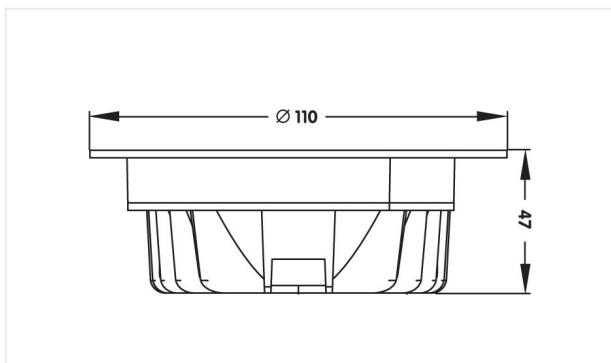

## Creatos Frost

Downlight avec un verre mat pour un éclairage puissant et égal de e.a. couloirs, espaces sanitaires, espaces pratiques, salles d'attente, cabines d'essayage, etc.

**10 W 230 V IP54 CCT 3000K Im 950 IRC >92** 

Référence	CF84201
Prix excl. TVA	€ 71,50

Diamètre	110 mm
Diamètre d'encastrement	90 mm
Hauteur	47 mm
Matériel	Aluminium
Couleur	Blanc mat
LED	Samsung SMD 2835
Courant Led	350 mA
Durée de vie +/-	40 000 hrs
Temp de couleur	3000K
Lumen	950 lm
IRC	> 92
Faisceau	110°
IP	IP54
IK	08
Label énergétique	E