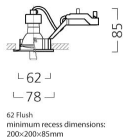

Inset Trend 62 Flush IP23

INSET TREND 62 FL ES50 BN EX-LMP
3083560

Caractéristiques électriques

Tension secteur (V)	220-240V~
Protection électrique	Class II
Transformateur requis	Non
Fréquence nominale (Hz)	50/60Hz

Données physiques

Angle vertical (°)	25
Couleur du corps	Nickel
Indice de protection IP	IP20
Indice de protection IK	IK02
Longueur (mm)	82
Largeur (mm)	82
Hauteur nominale du produit (mm)	85
Poids (kg)	0.104
Profondeur d'encastrement	85

Emballage

Type d'emballage	Carton
Code EAN	8711971835608
Longueur simple de l'emballage (cm)	13.3
Largeur unitaire de l'emballage (cm)	10.17
Profondeur emballage unitaire (cm)	7.0
DUN14 (extérieur)	18711971835605
unités par emballage extérieur	30
Longueur / hauteur de l'emballage extérieur (cm)	24.1
largeur de l'emballage extérieur (cm)	29.0
Profondeur de l'emballage extérieur (cm)	53.4

SCHÉMAS TECHNIQUES