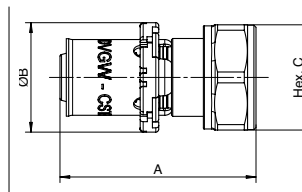

## MANCHON DROIT FEMELLE A VISSER

S7270GV

Dimensions	Code article	A	B	C	Quantité
14x2 - 1/2	746ACX	52,5	27	24	5
16x2 - 1/2	746BCX	52,5	27	26	2
18x2 - 1/2	746DCX	52,5	27	28	5
18x2 - 3/4	746DDX	54,5	33	28	5
20x2 - 1/2	746ECX	52,5	27	30	2
20x2 - 3/4	746EDX	54,5	33	30	2
26x3 - 3/4	746JDX	55,5	33	36	2
26x3 - 1"	746JEX	55,5	40	36	2
32x3 - 1"	746KEX	55,5	40	42	2
40x3,5 - 3/4	746LDX	61,5	48	50	2
40x3,5 - 1"1/4	746LFX	49	-	50	2
50x4 - 1"1/2	746MGX	76,5	63,5	60	1
63x4,5 - 2"	746NJX	80,5	71	73	1

## RACCORD DROIT A ECROU TOURNANT, NICKELE SERIE "E"

S7359GV

Livré avec joint plat

Dimensions	Code article	A	B	C	Quantité
14x2 - 3/8	762ABX	50,2	24	19	5
14x2 - 1/2	762ACX	47	24	24	5
16x2 - 3/8	762BBX	50,2	26	19	2
16x2 - 1/2	762BCX	52,5	26	25	2
16x2 - 3/4	762BDX	46,5	26	30	2
18x2 - 1/2	762DCX	52,5	28	25	5
18x2 - 3/4	762DDX	46,5	28	30	5
20x2 - 1/2	762ECX	52,5	30	25	2
20x2 - 3/4	762EDX	51	30	30	2
26x3 - 3/4	762JDX	56,3	36	31	2
26x3 - 1"	762JEX	59,5	36	37	2
32x3 - 1"1/4	A421001001	53	42	46	2
40x3,5 - 1"1/2	A421002001	58,5	50	55	2

## RACCORD DROIT A ECROU TOURNANT, JOINT TORIQUE, 3/4 EUROCONE

S7359GV-E

Dimensions	Code article	A	B	C	Quantité
16x2 - 3/4E	763BDX	52	26	30	2
18x2 - 3/4E	763DDX	52	28	30	5
20x2 - 3/4E	763EDX	52	30	30	2

## RACCORD DROIT A ECROU TOURNANT, JOINT TORIQUE, SERIE "E" ET M22

S7359GV-OR

Dimensions	Code article	A	B	C	Quantité
14x2 - M22	760APX	42,6	24	25	5
16x2 - M22	760BPX	46,6	26	25	2
18x2 - M22	760DPX	51,4	28	25	5
20x2 - M22	760EPX	51,4	30	25	2
16x2 - 3/4	761BDX	46,5	26	30	2
20x2 - 3/4	761EDX	51	30	30	2
26x3 - 3/4	761JDX	56,3	36	31	2