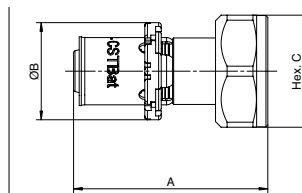

## MANCHON DROIT FEMELLE A VISSER

S7270GV

Dimensions	Code article	A	B	C	Quantité
14x2 - 1/2	746ACX	52,5	27	24	5
16x2 - 1/2	746BCX	52,5	27	26	2
18x2 - 1/2	746DCX	52,5	27	28	5
18x2 - 3/4	746DDX	54,5	33	28	5
20x2 - 1/2	746ECX	52,5	27	30	2
20x2 - 3/4	746EDX	54,5	33	30	2
26x3 - 3/4	746JDX	55,5	33	36	2
26x3 - 1"	746JEX	55,5	40	36	2
32x3 - 1"	746KEX	55,5	40	42	2
40x3,5 - 3/4	746LDX	61,5	48	50	2
40x3,5 - 1"1/4	746LFX	49	-	50	2
50x4 - 1"1/2	746MGX	76,5	63,5	60	1
63x4,5 - 2"	746NJX	80,5	71	73	1

## RACCORD DROIT A ECROU TOURNANT, NICKELE SERIE "E"

S7359GV

Livré avec joint plat

Dimensions	Code article	A	B	C	Quantité
14x2 - 3/8	762ABX	50,2	24	19	5
14x2 - 1/2	762ACX	47	24	24	5
16x2 - 3/8	762BBX	50,2	26	19	2
16x2 - 1/2	762BCX	52,5	26	25	2
16x2 - 3/4	762BDX	46,5	26	30	2
18x2 - 1/2	762DCX	52,5	28	25	5
18x2 - 3/4	762DDX	46,5	28	30	5
20x2 - 1/2	762ECX	52,5	30	25	2
20x2 - 3/4	762EDX	51	30	30	2
26x3 - 3/4	762JDX	56,3	36	31	2
26x3 - 1"	762JEX	59,5	36	37	2
32x3 - 1"1/4	A421001001	53	42	46	2
40x3,5 - 1"1/2	A421002001	58,5	50	55	2

## RACCORD DROIT A ECROU TOURNANT, JOINT TORIQUE, 3/4 EUROCONE

S7359GV-E

Dimensions	Code article	A	B	C	Quantité
16x2 - 3/4E	763BDX	52	26	30	2
18x2 - 3/4E	763DDX	52	28	30	5
20x2 - 3/4E	763EDX	52	30	30	2

## RACCORD DROIT A ECROU TOURNANT, JOINT TORIQUE, SERIE "E" ET M22

S7359GV-OR

Dimensions	Code article	A	B	C	Quantité
14x2 - M22	760APX	42,6	24	25	5
16x2 - M22	760BPX	46,6	26	25	2
18x2 - M22	760DPX	51,4	28	25	5
20x2 - M22	760EPX	51,4	30	25	2
16x2 - 3/4	761BDX	46,5	26	30	2
20x2 - 3/4	761EDX	51	30	30	2
26x3 - 3/4	761JDX	56,3	36	31	2