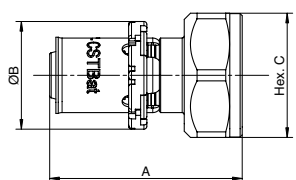

## MANCHON DROIT FEMELLE A VISSER

S7270GV

Dimensions	Code article	A	B	C	Quantité
14x2 - 1/2	746ACX	52,5	27	24	5
16x2 - 1/2	746BCX	52,5	27	26	2
18x2 - 1/2	746DCX	52,5	27	28	5
18x2 - 3/4	746DDX	54,5	33	28	5
20x2 - 1/2	746ECX	52,5	27	30	2
20x2 - 3/4	746EDX	54,5	33	30	2
26x3 - 3/4	746JDX	55,5	33	36	2
26x3 - 1"	746JEX	55,5	40	36	2
32x3 - 1"	746KEX	55,5	40	42	2
40x3,5 - 3/4	746LDX	61,5	48	50	2
40x3,5 - 1"1/4	746LFX	49	-	50	2
50x4 - 1"1/2	746MGX	76,5	63,5	60	1
63x4,5 - 2"	746NJX	80,5	71	73	1

## RACCORD DROIT A ECROU TOURNANT, NICKELE SERIE "E"

S7359GV

Livré avec joint plat

Dimensions	Code article	A	B	C	Quantité
14x2 - 3/8	762ABX	50,2	24	19	5
14x2 - 1/2	762ACX	47	24	24	5
16x2 - 3/8	762BBX	50,2	26	19	2
16x2 - 1/2	762BCX	52,5	26	25	2
16x2 - 3/4	762BDX	46,5	26	30	2
18x2 - 1/2	762DCX	52,5	28	25	5
18x2 - 3/4	762DDX	46,5	28	30	5
20x2 - 1/2	762ECX	52,5	30	25	2
20x2 - 3/4	762EDX	51	30	30	2
26x3 - 3/4	762JDX	56,3	36	31	2
26x3 - 1"	762JEX	59,5	36	37	2
32x3 - 1"1/4	A421001001	53	42	46	2
40x3,5 - 1"1/2	A421002001	58,5	50	55	2

## RACCORD DROIT A ECROU TOURNANT, JOINT TORIQUE, 3/4 EUROCONE

S7359GV-E

Dimensions	Code article	A	B	C	Quantité
16x2 - 3/4E	763BDX	52	26	30	2
18x2 - 3/4E	763DDX	52	28	30	5
20x2 - 3/4E	763EDX	52	30	30	2

## RACCORD DROIT A ECROU TOURNANT, JOINT TORIQUE, SERIE "E" ET M22

S7359GV-OR

Dimensions	Code article	A	B	C	Quantité
14x2 - M22	760APX	42,6	24	25	5
16x2 - M22	760BPX	46,6	26	25	2
18x2 - M22	760DPX	51,4	28	25	5
20x2 - M22	760EPX	51,4	30	25	2
16x2 - 3/4	761BDX	46,5	26	30	2
20x2 - 3/4	761EDX	51	30	30	2
26x3 - 3/4	761JDX	56,3	36	31	2