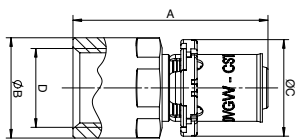

## MANCHON DROIT FEMELLE A VISSER

S7270GV

Dimensions	Code article	A	B	C	Quantité
14x2 - 1/2	746ACX	52,5	27	24	5
16x2 - 1/2	746BCX	52,5	27	26	2
18x2 - 1/2	746DCX	52,5	27	28	5
18x2 - 3/4	746DDX	54,5	33	28	5
20x2 - 1/2	746ECX	52,5	27	30	2
20x2 - 3/4	746EDX	54,5	33	30	2
26x3 - 3/4	746JDX	55,5	33	36	2
26x3 - 1"	746JEX	55,5	40	36	2
32x3 - 1"	746KEX	55,5	40	42	2
40x3,5 - 3/4	746LDX	61,5	48	50	2
40x3,5 - 1"1/4	746LFX	49	-	50	2
50x4 - 1"1/2	746MGX	76,5	63,5	60	1
63x4,5 - 2"	746NJX	80,5	71	73	1

## RACCORD DROIT A ECROU TOURNANT, NICKELE SERIE "E"

S7359GV

Livré avec joint plat

Dimensions	Code article	A	B	C	Quantité
14x2 - 3/8	762ABX	50,2	24	19	5
14x2 - 1/2	762ACX	47	24	24	5
16x2 - 3/8	762BBX	50,2	26	19	2
16x2 - 1/2	762BCX	52,5	26	25	2
16x2 - 3/4	762BDX	46,5	26	30	2
18x2 - 1/2	762DCX	52,5	28	25	5
18x2 - 3/4	762DDX	46,5	28	30	5
20x2 - 1/2	762ECX	52,5	30	25	2
20x2 - 3/4	762EDX	51	30	30	2
26x3 - 3/4	762JDX	56,3	36	31	2
26x3 - 1"	762JEX	59,5	36	37	2
32x3 - 1"1/4	A421001001	53	42	46	2
40x3,5 - 1"1/2	A421002001	58,5	50	55	2

## RACCORD DROIT A ECROU TOURNANT, JOINT TORIQUE, 3/4 EUROCONE

S7359GV-E

Dimensions	Code article	A	B	C	Quantité
16x2 - 3/4E	763BDX	52	26	30	2
18x2 - 3/4E	763DDX	52	28	30	5
20x2 - 3/4E	763EDX	52	30	30	2

## RACCORD DROIT A ECROU TOURNANT, JOINT TORIQUE, SERIE "E" ET M22

S7359GV-OR

Dimensions	Code article	A	B	C	Quantité
14x2 - M22	760APX	42,6	24	25	5
16x2 - M22	760BPX	46,6	26	25	2
18x2 - M22	760DPX	51,4	28	25	5
20x2 - M22	760EPX	51,4	30	25	2
16x2 - 3/4	761BDX	46,5	26	30	2
20x2 - 3/4	761EDX	51	30	30	2
26x3 - 3/4	761JDX	56,3	36	31	2