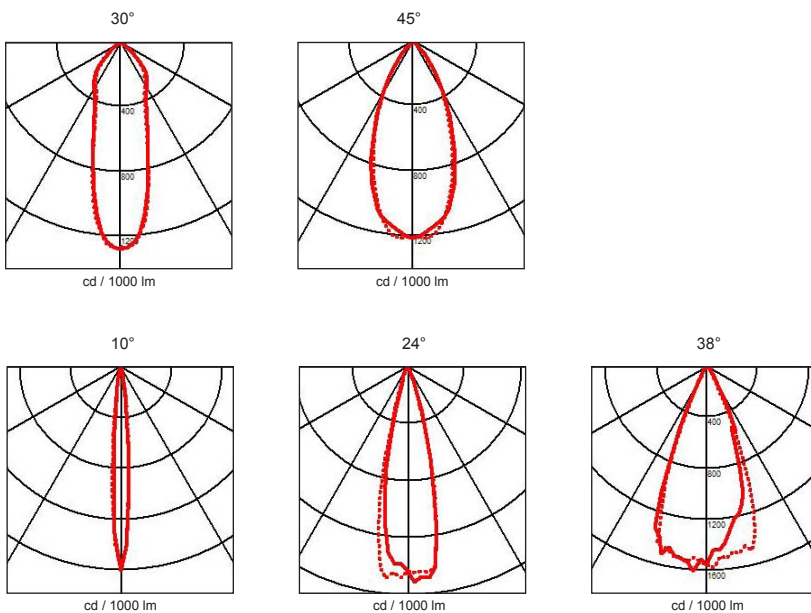

Description

- EN** Small LED luminaire in brushed stainless steel recessed for floor, wall or ceiling. Fits discreetly and create environments effects in your home or garden. This durable product impresses with its technical quality and finish, it is manufactured by machining process and uses the latest LED technology.
 Degree of protection IP68 - IK06 - Class 3 - CE
 LED incorporated - Driver 350mA constant current not included
 Dimensions: total height: 59mm - coverplate: diameter 40mm
 Recessed diameter: 32mm
 Luminaire made of solid aluminum and stainless steel, stainless steel screws, safety clear glass.
 Color: 04 - Brushed stainless steel
- FR** Petit luminaire led en inox brossé pour encastrement au sol, au mur ou au plafond. Se place discrètement et créera des ambiances dans votre habitation ou votre jardin. Ce produit durable séduit par sa qualité technique et sa finition, il est fabriqué par procédé d'usinage et utilise la dernière technologie led.
 Degré de protection IP68 - IK06 - Classe 3 - CE
 LED incorporée - Driver 350mA non incorporé.
 Dimensions: hauteur totale: 59mm - plaque: diamètre 40mm
 diamètre d'encastrement: 32mm
 Luminaire fabriqué en aluminium massif et inox, visserie en inox, verre clair de protection.
 Couleur: 04 - Inox brossé
- NL** Klein Led spotje vervaardigd uit Inox voor vloer-, wand- of plafond-inbouw. Word discreet geplaatst en breng een aangename verlichting in uw binnen of buiten projecten. Dit duurzaam product verleid door zijn technologie en zijn afwerking, dit kwaliteitsproduct is geproduceerd door eigen bewerkingsproces en maakt gebruik van de laatste Led technologie.
- GR** Στεγανό IP68 σε ανοξειδωτο ασάλι μικρό Led χωνευτό φωτιστικό για οροφή/εδάφο/κάτω από το νερό με στρογγυλή πλάκα και καθαρό γυαλί. Παρέχεται σε διαφορετικές γωνίες διάχυσης και με 1m καλώδιο