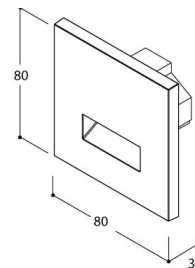

Images

La description

TAL a élaboré Fonda pour proposer un luminaire mural encastrable simple et élégant qui constitue une solution idéale pour l'éclairage indirect d'escaliers ou de halls. Ce subtil modèle carré ne mesure que 8 centimètres sur 8 et s'adapte donc parfaitement à un boîtier d'encastrement creux. De cette façon, le luminaire peut être installé en quelques instants en étant directement raccordé à la tension du réseau. Une longue durée de vie est garantie par la présence de LED de dernière génération qui sont également très économes en énergie. Le Fonda est un luminaire extrêmement fiable qui offre un éclairage d'orientation sophistiqué et sûr. Les articles sont disponibles dans différentes finitions, dont blanc texturé, noir texturé et aluminium brossé.

Spécifications (452022)

Température du couleur:	2700K	Taille du trou:	Wallbox R or SQ
Angle de faisceau:	LAMBERTIAN	Profondeur d'installation:	50
Input:	230V 50-60Hz AC	Poids:	0,20 kg
Source:	LP LED WW	Dimmable:	NOT DIMMABLE
Flux lumineux net:	1 x 30	Puissance:	1 x 0,8W
Flux lumineux brut:	1 x 60	Convertisseur:	Converter incorporated
Indice de rendu des couleurs:	80		
Localisation:	Indoor		
Application:	Wall		