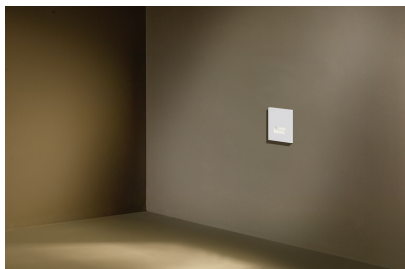

Images

La description

TAL a élaboré Fonda pour proposer un luminaire mural encastrable simple et élégant qui constitue une solution idéale pour l'éclairage indirect d'escaliers ou de halls. Ce subtil modèle carré ne mesure que 8 centimètres sur 8 et s'adapte donc parfaitement à un boîtier d'encastrement creux. De cette façon, le luminaire peut être installé en quelques instants en étant directement raccordé à la tension du réseau. Une longue durée de vie est garantie par la présence de LED de dernière génération qui sont également très économes en énergie. Le Fonda est un luminaire extrêmement fiable qui offre un éclairage d'orientation sophistiqué et sûr. Les articles sont disponibles dans différentes finitions, dont blanc texturé, noir texturé et aluminium brossé.

Spécifications (452022)

Température du couleur:	2700K	Taille du trou:	Wallbox R or SQ
Angle de faisceau:	LAMBERTIAN	Profondeur d'installation:	50
Input:	230V 50-60Hz AC	Poids:	0,20 kg
Source:	LP LED WW	Dimmable:	NOT DIMMABLE
Flux lumineux net:	1 x 30	Puissance:	1 x 0,8W
Flux lumineux brut:	1 x 60	Convertisseur:	Converter incorporated
Indice de rendu des couleurs:	80		
Localisation:	Indoor		
Application:	Wall		