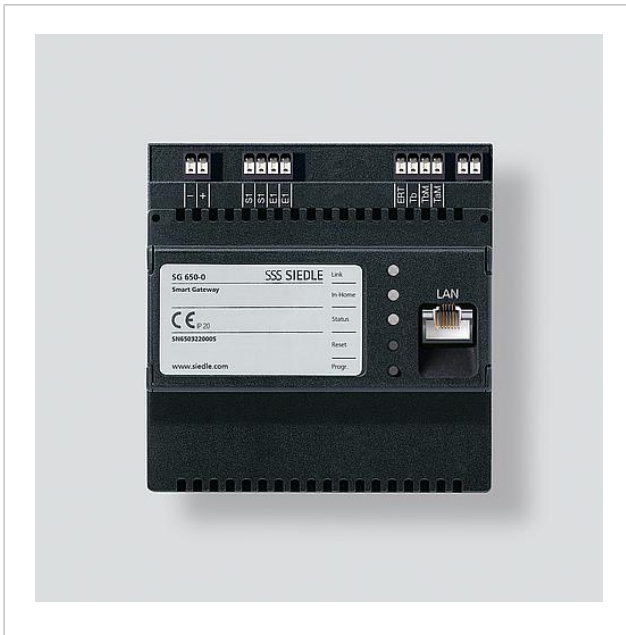

Smart Gateway
Professional
SG 650-0

200048807-00

Productomschrijving

Smart Gateway Professional: DIN-rail apparaat voor de privé of professionele inzet met aankoppeling van tot maximaal 50 IP deelnemers.

Technische gegevens

Gebruiksspanning:	20–50 V DC, PoE volgens 802.3af
Gebruiksstroom:	max. 400 mA
Beschermingsklasse:	IP 20
Omgevingstemperatuur:	0 °C tot +40 °C
Verdelingseenheid (TE):	6
Afmetingen (mm) B x H x D:	107 x 109 x 60

Artikelinformatie

Artikelaanduiding	Artikelomschrijving	Kleur/Materiaal	KG Artikelnr.
SG 650-0	Smart Gateway Professional	Zwart	D 200048807-00

Accessoires

Artikelaanduiding	Artikelomschrijving	Kleur/Materiaal	KG	Artikelnr.
BLC 250-0	Bus licentie client	Overige	S	200048823-00
BLT 250-0	Bus-Licentie telefonie-aankoppeling	Overige	S	210006329-00
BLT 251-0	Bus-Licentie telefonie-aankoppeling	Overige	S	210008136-00

Smart Gateway
Professional
SG 650-0

200048807

Pagina 2

Smart Gateway
Professional
SG 650-0

200048807

Pagina 3

SG 650-0 Firmware V. 1.6.5	Firmware	482 MB	downloaden
SG 650-0 Smart Gateway	Productinformatie	559 kB	downloaden
	Extra informatie	260 kB	downloaden
SG 650-0 Smart Gateway Professional	Conformiteitsverklaring	1,5 MB	downloaden
Siedle Finder SG 150/650-...	Software	21,9 MB	downloaden
	Inbedrijfname handleiding	1,1 MB	downloaden
	Extra informatie	140 kB	downloaden
SG 650-0 Release Notes V 2.3.0	Release Notes	178 kB	downloaden