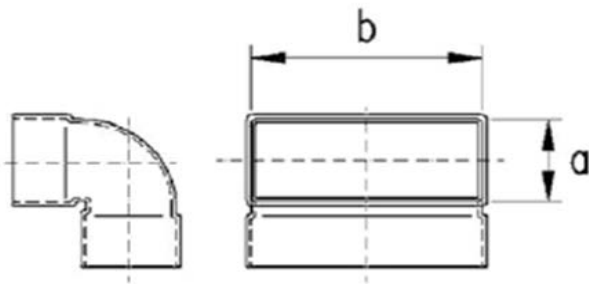

Coude court vertical 90°

Système Mecano ultra rapide pour chape

\varnothing	L	Numéro d'art.
a/b	mm	
55/110	23	309 99364555
55/220	23	309 99364490
80/200	50	309 99393289