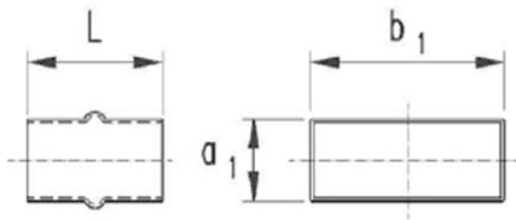

Raccord pour manchon

Système Mecano ultra rapide pour chape

\varnothing	L	Numéro d'art.
a1/b1	mm	
55/110	80	309 99364574
55/220	80	309 99364495
80/200	80	309 99396888