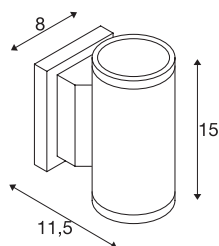

## Applique outdoor MYRA

QPAR51, IP55, up/down, anthracite, max. 70 W

L'applique de la série MYRA est en aluminium laqué et verre qui couvre les ampoules. Grâce au positionnement des 2 douilles incorporées, l'ampoule installée engendre deux cônes lumineux identiques opposés (UP/DOWN). L'indice de protection IP55 signifie que ce luminaire peut être placé à l'extérieur. Le raccordement électrique de la lampe disponible en plusieurs versions de couleur se fait directement au réseau 230 V. La série MYRA comporte également des lampadaires et des éclairages displays. Son usage est donc universel.

## INFORMATIONS TECHNIQUES

N° art.	233115
Nombre de douilles	2
Nombre de sorties lumineuses différentes	2
Code IP	IP 55
Classe de résistance aux chocs	IK 02
Résistance au choc	0.2 Joule
Montage	Apparent
Infos de montage	Mur
Tension nominale primaire	220-240V ~50/60Hz
Indice de protection	I
Wattage	35 W
Coloris	anthracite
Faisceau lumineux	direct - indirect
Largeur	8 cm
Hauteur	15 cm
Profondeur	11.5 cm
Poids net	0.608 kg
Poids brut	0.817 kg
BIG WHITE, page	644