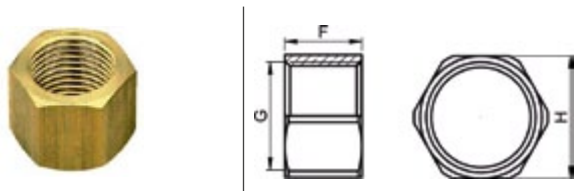

MANCHON FEMELLE SANS BUTEE, BRUT

8270

Dimensions	Code article	F	H	Quantité
1/8	E122023001	15	14	10
1/4	E122024001	16	16	10
3/8	E122025001	15	21	10
1/2	E122026001	17	25	10
3/4	E122027001	19	30	10
1"	E122028001	27	38	5
1 1/4	621	31	45	5
1 1/2	622	33	54	5
2"	623	36	68	1

MANCHON FEMELLE AVEC BUTEE, BRUT

8271

Dimensions	Code article	F	H	Quantité
1/4	E122029001	17	16	10
3/8	E122030001	17	21	10
1/2	E211131001	19	24	10
3/4	E122031001	21,5	30	10
1"	E122032001	25	38	5
1 1/4	649	31	45	5
1 1/2	650	33	54	5
2"	651	36	64	1

MAMELON MALE, BRUT

8280

Dimensions	Code article	H	F	M	Quantité
1/8	333	11	17	3	10
1/4	334	13	17	3	10
3/8	E211139001	17	19,5	3,5	10
1/2	E211140001	21	22	4	10
3/4	E211141001	26	24,5	4,5	10
1"	E211142001	33	29	5	5
1 1/4	E211143001	42	34	6	5
1 1/2	E211144001	50	36	6	5
2"	349	60	38	6	1
2 1/2	351	-	-	-	1

MAMELON MALE, CHROME

8280C

Dimensions	Code article	L	Quantité
3/8	E123007001	17	10
1/2	E123008001	21	10
3/4	E123009001	26	10
1"	E123010001	33	5

MAMELON MALE-MALE LONG, BRUT

8280L

Dimensions	Code article	H	F	G	M	Quantité
3/8	E122033001	17	51	G 3/8	3	10
1/2	E122034001	21	53	G 1/2	4	10
3/4	E122035001	26	55	G 3/4	5	10
1"	E122036001	33	57	G 1"	5	5