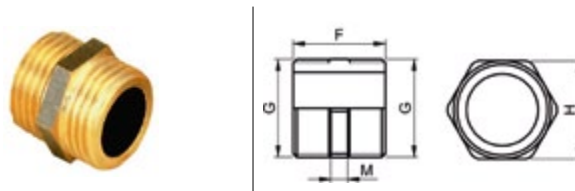

MANCHON FEMELLE SANS BUTEE, BRUT

8270

Dimensions	Code article	F	H	Quantité
1/8	E122023001	15	14	10
1/4	E122024001	16	16	10
3/8	E122025001	15	21	10
1/2	E122026001	17	25	10
3/4	E122027001	19	30	10
1"	E122028001	27	38	5
1 1/4	621	31	45	5
1 1/2	622	33	54	5
2"	623	36	68	1

MANCHON FEMELLE AVEC BUTEE, BRUT

8271

Dimensions	Code article	F	H	Quantité
1/4	E122029001	17	16	10
3/8	E122030001	17	21	10
1/2	E211131001	19	24	10
3/4	E122031001	21,5	30	10
1"	E122032001	25	38	5
1 1/4	649	31	45	5
1 1/2	650	33	54	5
2"	651	36	64	1

MAMELON MALE, BRUT

8280

Dimensions	Code article	H	F	M	Quantité
1/8	333	11	17	3	10
1/4	334	13	17	3	10
3/8	E211139001	17	19,5	3,5	10
1/2	E211140001	21	22	4	10
3/4	E211141001	26	24,5	4,5	10
1"	E211142001	33	29	5	5
1 1/4	E211143001	42	34	6	5
1 1/2	E211144001	50	36	6	5
2"	349	60	38	6	1
2 1/2	351	-	-	-	1

MAMELON MALE, CHROME

8280C

Dimensions	Code article	L	Quantité
3/8	E123007001	17	10
1/2	E123008001	21	10
3/4	E123009001	26	10
1"	E123010001	33	5

MAMELON MALE-MALE LONG, BRUT

8280L

Dimensions	Code article	H	F	G	M	Quantité
3/8	E122033001	17	51	G 3/8	3	10
1/2	E122034001	21	53	G 1/2	4	10
3/4	E122035001	26	55	G 3/4	5	10
1"	E122036001	33	57	G 1"	5	5