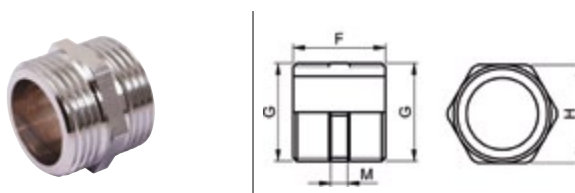

MANCHON FEMELLE SANS BUTEE, BRUT

8270

Dimensions	Code article	F	H	Quantité
1/8	E122023001	15	14	10
1/4	E122024001	16	16	10
3/8	E122025001	15	21	10
1/2	E122026001	17	25	10
3/4	E122027001	19	30	10
1"	E122028001	27	38	5
1 1/4	621	31	45	5
1 1/2	622	33	54	5
2"	623	36	68	1

MANCHON FEMELLE AVEC BUTEE, BRUT

8271

Dimensions	Code article	F	H	Quantité
1/4	E122029001	17	16	10
3/8	E122030001	17	21	10
1/2	E211131001	19	24	10
3/4	E122031001	21,5	30	10
1"	E122032001	25	38	5
1 1/4	649	31	45	5
1 1/2	650	33	54	5
2"	651	36	64	1

MAMELON MALE, BRUT

8280

Dimensions	Code article	H	F	M	Quantité
1/8	333	11	17	3	10
1/4	334	13	17	3	10
3/8	E211139001	17	19,5	3,5	10
1/2	E211140001	21	22	4	10
3/4	E211141001	26	24,5	4,5	10
1"	E211142001	33	29	5	5
1 1/4	E211143001	42	34	6	5
1 1/2	E211144001	50	36	6	5
2"	349	60	38	6	1
2 1/2	351	-	-	-	1

MAMELON MALE, CHROME

8280C

Dimensions	Code article	L	Quantité
3/8	E123007001	17	10
1/2	E123008001	21	10
3/4	E123009001	26	10
1"	E123010001	33	5

MAMELON MALE-MALE LONG, BRUT

8280L

Dimensions	Code article	H	F	G	M	Quantité
3/8	E122033001	17	51	G 3/8	3	10
1/2	E122034001	21	53	G 1/2	4	10
3/4	E122035001	26	55	G 3/4	5	10
1"	E122036001	33	57	G 1"	5	5