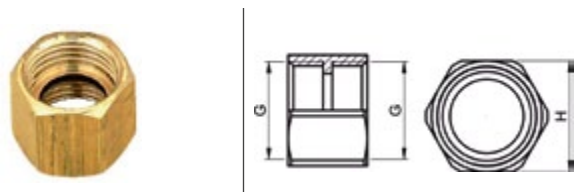

MANCHON FEMELLE SANS BUTEE, BRUT

8270

Dimensions	Code article	F	H	Quantité
1/8	E122023001	15	14	10
1/4	E122024001	16	16	10
3/8	E122025001	15	21	10
1/2	E122026001	17	25	10
3/4	E122027001	19	30	10
1"	E122028001	27	38	5
1 1/4	621	31	45	5
1 1/2	622	33	54	5
2"	623	36	68	1

MANCHON FEMELLE AVEC BUTEE, BRUT

8271

Dimensions	Code article	F	H	Quantité
1/4	E122029001	17	16	10
3/8	E122030001	17	21	10
1/2	E211131001	19	24	10
3/4	E122031001	21,5	30	10
1"	E122032001	25	38	5
1 1/4	649	31	45	5
1 1/2	650	33	54	5
2"	651	36	64	1

MAMELON MALE, BRUT

8280

Dimensions	Code article	H	F	M	Quantité
1/8	333	11	17	3	10
1/4	334	13	17	3	10
3/8	E211139001	17	19,5	3,5	10
1/2	E211140001	21	22	4	10
3/4	E211141001	26	24,5	4,5	10
1"	E211142001	33	29	5	5
1 1/4	E211143001	42	34	6	5
1 1/2	E211144001	50	36	6	5
2"	349	60	38	6	1
2 1/2	351	-	-	-	1

MAMELON MALE, CHROME

8280C

Dimensions	Code article	L	Quantité
3/8	E123007001	17	10
1/2	E123008001	21	10
3/4	E123009001	26	10
1"	E123010001	33	5

MAMELON MALE-MALE LONG, BRUT

8280L

Dimensions	Code article	H	F	G	M	Quantité
3/8	E122033001	17	51	G 3/8	3	10
1/2	E122034001	21	53	G 1/2	4	10
3/4	E122035001	26	55	G 3/4	5	10
1"	E122036001	33	57	G 1"	5	5