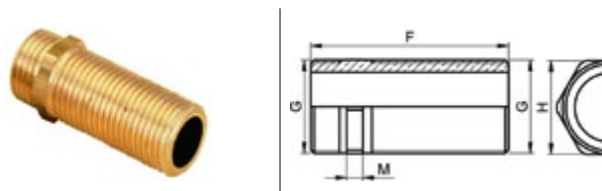

MANCHON FEMELLE AVEC BUTEE, BRUT

8271

Dimensions	Code article	F	H	Quantité
1/4	E122029001	17	16	10
3/8	E122030001	17	21	10
1/2	E211131001	19	24	10
3/4	E122031001	21,5	30	10
1"	E122032001	25	38	5
1 1/4	649	31	45	5
1 1/2	650	33	54	5
2"	651	36	64	1

MAMELON MALE, BRUT

8280

Dimensions	Code article	H	F	M	Quantité
1/8	333	11	17	3	10
1/4	334	13	17	3	10
3/8	E211139001	17	19,5	3,5	10
1/2	E211140001	21	22	4	10
3/4	E211141001	26	24,5	4,5	10
1"	E211142001	33	29	5	5
1 1/4	E211143001	42	34	6	5
1 1/2	E211144001	50	36	6	5
2"	349	60	38	6	1
2 1/2	351	-	-	-	1

MAMELON MALE, CHROME

8280C

Dimensions	Code article	L	Quantité
3/8	E123007001	17	10
1/2	E123008001	21	10
3/4	E123009001	26	10
1"	E123010001	33	5

MAMELON MALE-MALE LONG, BRUT

8280L

Dimensions	Code article	H	F	G	M	Quantité
3/8	E122033001	17	51	G 3/8	3	10
1/2	E122034001	21	53	G 1/2	4	10
3/4	E122035001	26	55	G 3/4	5	10
1"	E122036001	33	57	G 1"	5	5