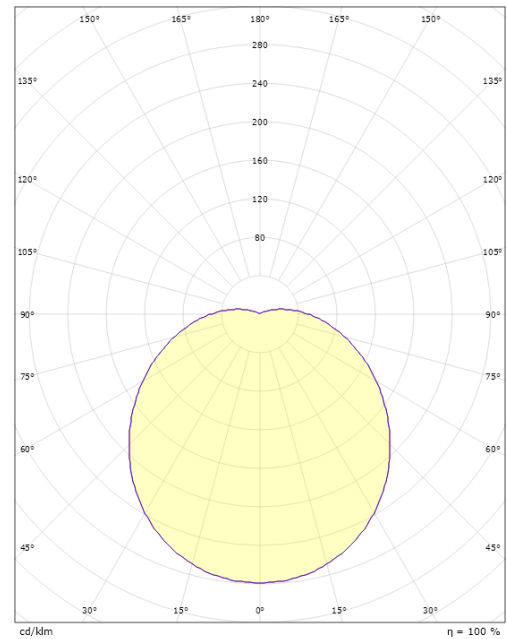

Emballage

Dimensions de l'emballage (mm): 270 x 270 x 120