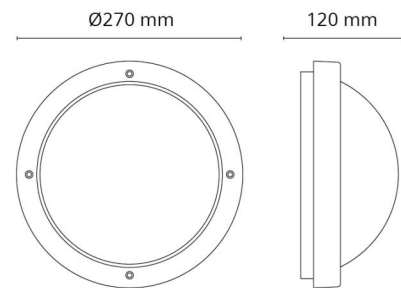

Source lumineuse

Type de source lumineuse: LED
 Source lumineuse incluse: Oui
 Luminous flux: 740lm
 Efficacité: 64 lm/W
 Température des couleurs: 3000K
 Rendu des couleurs (CRI): Ra>80
 Facteur MacAdams: SDCM: 3
 Durée de vie: L70/B50>50,000
 Distribution de la lumière: Directe
 Optique: Plastic Opal
 Faisceau: 120°

Montage/Connexion

Montage: Surface, Intérieur / Extérieurs
 Module: 1100
 Embrayage: Bornier sans vis

Dimensions (mm)

Longueur (mm) L: 270
 Largeur (mm) W: 270
 Hauteur (mm) H: 120
 Diameter (mm) D: 270
 Profondeur (D): 120
 Poids (kg) brutto/netto: 1.95 / 1.74

Emballage

Dimensions de l'emballage (mm): 270 x 270 x 120

7 0 2 1 9 8 6 4 1 5 7 1 1