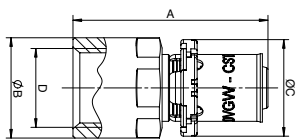

MANCHON DROIT FEMELLE A VISSER

S7270GV

Dimensions	Code article	A	B	C	Quantité
14x2 - 1/2	746ACX	52,5	27	24	5
16x2 - 1/2	746BCX	52,5	27	26	2
18x2 - 1/2	746DCX	52,5	27	28	5
18x2 - 3/4	746DDX	54,5	33	28	5
20x2 - 1/2	746ECX	52,5	27	30	2
20x2 - 3/4	746EDX	54,5	33	30	2
26x3 - 3/4	746JDX	55,5	33	36	2
26x3 - 1"	746JEX	55,5	40	36	2
32x3 - 1"	746KEX	55,5	40	42	2
40x3,5 - 3/4	746LDX	61,5	48	50	2
40x3,5 - 1"1/4	746LFX	49	-	50	2
50x4 - 1"1/2	746MGX	76,5	63,5	60	1
63x4,5 - 2"	746NJX	80,5	71	73	1

RACCORD DROIT A ECROU TOURNANT, NICKELE SERIE "E"

S7359GV

Livré avec joint plat

Dimensions	Code article	A	B	C	Quantité
14x2 - 3/8	762ABX	50,2	24	19	5
14x2 - 1/2	762ACX	47	24	24	5
16x2 - 3/8	762BBX	50,2	26	19	2
16x2 - 1/2	762BCX	52,5	26	25	2
16x2 - 3/4	762BDX	46,5	26	30	2
18x2 - 1/2	762DCX	52,5	28	25	5
18x2 - 3/4	762DDX	46,5	28	30	5
20x2 - 1/2	762ECX	52,5	30	25	2
20x2 - 3/4	762EDX	51	30	30	2
26x3 - 3/4	762JDX	56,3	36	31	2
26x3 - 1"	762JEX	59,5	36	37	2
32x3 - 1"1/4	A421001001	53	42	46	2
40x3,5 - 1"1/2	A421002001	58,5	50	55	2

RACCORD DROIT A ECROU TOURNANT, JOINT TORIQUE, 3/4 EUROCONE

S7359GV-E

Dimensions	Code article	A	B	C	Quantité
16x2 - 3/4E	763BDX	52	26	30	2
18x2 - 3/4E	763DDX	52	28	30	5
20x2 - 3/4E	763EDX	52	30	30	2

RACCORD DROIT A ECROU TOURNANT, JOINT TORIQUE, SERIE "E" ET M22

S7359GV-OR

Dimensions	Code article	A	B	C	Quantité
14x2 - M22	760APX	42,6	24	25	5
16x2 - M22	760BPX	46,6	26	25	2
18x2 - M22	760DPX	51,4	28	25	5
20x2 - M22	760EPX	51,4	30	25	2
16x2 - 3/4	761BDX	46,5	26	30	2
20x2 - 3/4	761EDX	51	30	30	2
26x3 - 3/4	761JDX	56,3	36	31	2