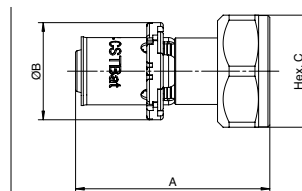

MANCHON DROIT FEMELLE A VISSER

S7270GV

Dimensions	Code article	A	B	C	Quantité
14x2 - 1/2	746ACX	52,5	27	24	5
16x2 - 1/2	746BCX	52,5	27	26	2
18x2 - 1/2	746DCX	52,5	27	28	5
18x2 - 3/4	746DDX	54,5	33	28	5
20x2 - 1/2	746ECX	52,5	27	30	2
20x2 - 3/4	746EDX	54,5	33	30	2
26x3 - 3/4	746JDX	55,5	33	36	2
26x3 - 1"	746JEX	55,5	40	36	2
32x3 - 1"	746KEX	55,5	40	42	2
40x3,5 - 3/4	746LDX	61,5	48	50	2
40x3,5 - 1"1/4	746LFX	49	-	50	2
50x4 - 1"1/2	746MGX	76,5	63,5	60	1
63x4,5 - 2"	746NJX	80,5	71	73	1

RACCORD DROIT A ECROU TOURNANT, NICKELE SERIE "E"

S7359GV

Livré avec joint plat

Dimensions	Code article	A	B	C	Quantité
14x2 - 3/8	762ABX	50,2	24	19	5
14x2 - 1/2	762ACX	47	24	24	5
16x2 - 3/8	762BBX	50,2	26	19	2
16x2 - 1/2	762BCX	52,5	26	25	2
16x2 - 3/4	762BDX	46,5	26	30	2
18x2 - 1/2	762DCX	52,5	28	25	5
18x2 - 3/4	762DDX	46,5	28	30	5
20x2 - 1/2	762ECX	52,5	30	25	2
20x2 - 3/4	762EDX	51	30	30	2
26x3 - 3/4	762JDX	56,3	36	31	2
26x3 - 1"	762JEX	59,5	36	37	2
32x3 - 1"1/4	A421001001	53	42	46	2
40x3,5 - 1"1/2	A421002001	58,5	50	55	2

RACCORD DROIT A ECROU TOURNANT, JOINT TORIQUE, 3/4 EUROCONE

S7359GV-E

Dimensions	Code article	A	B	C	Quantité
16x2 - 3/4E	763BDX	52	26	30	2
18x2 - 3/4E	763DDX	52	28	30	5
20x2 - 3/4E	763EDX	52	30	30	2

RACCORD DROIT A ECROU TOURNANT, JOINT TORIQUE, SERIE "E" ET M22

S7359GV-OR

Dimensions	Code article	A	B	C	Quantité
14x2 - M22	760APX	42,6	24	25	5
16x2 - M22	760BPX	46,6	26	25	2
18x2 - M22	760DPX	51,4	28	25	5
20x2 - M22	760EPX	51,4	30	25	2
16x2 - 3/4	761BDX	46,5	26	30	2
20x2 - 3/4	761EDX	51	30	30	2
26x3 - 3/4	761JDX	56,3	36	31	2