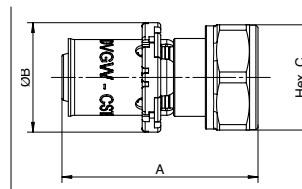

MANCHON DROIT FEMELLE A VISSER

S7270GV

Dimensions	Code article	A	B	C	Quantité
14x2 - 1/2	746ACX	52,5	27	24	5
16x2 - 1/2	746BCX	52,5	27	26	2
18x2 - 1/2	746DCX	52,5	27	28	5
18x2 - 3/4	746DDX	54,5	33	28	5
20x2 - 1/2	746ECX	52,5	27	30	2
20x2 - 3/4	746EDX	54,5	33	30	2
26x3 - 3/4	746JDX	55,5	33	36	2
26x3 - 1"	746JEX	55,5	40	36	2
32x3 - 1"	746KEX	55,5	40	42	2
40x3,5 - 3/4	746LDX	61,5	48	50	2
40x3,5 - 1"1/4	746LFX	49	-	50	2
50x4 - 1"1/2	746MGX	76,5	63,5	60	1
63x4,5 - 2"	746NJX	80,5	71	73	1

RACCORD DROIT A ECROU TOURNANT, NICKELE SERIE "E"

S7359GV

Livré avec joint plat

Dimensions	Code article	A	B	C	Quantité
14x2 - 3/8	762ABX	50,2	24	19	5
14x2 - 1/2	762ACX	47	24	24	5
16x2 - 3/8	762BBX	50,2	26	19	2
16x2 - 1/2	762BCX	52,5	26	25	2
16x2 - 3/4	762BDX	46,5	26	30	2
18x2 - 1/2	762DCX	52,5	28	25	5
18x2 - 3/4	762DDX	46,5	28	30	5
20x2 - 1/2	762ECX	52,5	30	25	2
20x2 - 3/4	762EDX	51	30	30	2
26x3 - 3/4	762JDX	56,3	36	31	2
26x3 - 1"	762JEX	59,5	36	37	2
32x3 - 1"1/4	A421001001	53	42	46	2
40x3,5 - 1"1/2	A421002001	58,5	50	55	2

RACCORD DROIT A ECROU TOURNANT, JOINT TORIQUE, 3/4 EUROCONE

S7359GV-E

Dimensions	Code article	A	B	C	Quantité
16x2 - 3/4E	763BDX	52	26	30	2
18x2 - 3/4E	763DDX	52	28	30	5
20x2 - 3/4E	763EDX	52	30	30	2

RACCORD DROIT A ECROU TOURNANT, JOINT TORIQUE, SERIE "E" ET M22

S7359GV-OR

Dimensions	Code article	A	B	C	Quantité
14x2 - M22	760APX	42,6	24	25	5
16x2 - M22	760BPX	46,6	26	25	2
18x2 - M22	760DPX	51,4	28	25	5
20x2 - M22	760EPX	51,4	30	25	2
16x2 - 3/4	761BDX	46,5	26	30	2
20x2 - 3/4	761EDX	51	30	30	2
26x3 - 3/4	761JDX	56,3	36	31	2