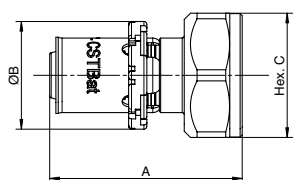

MANCHON DROIT FEMELLE A VISSER

S7270GV

Dimensions	Code article	A	B	C	Quantité
14x2 - 1/2	746ACX	52,5	27	24	5
16x2 - 1/2	746BCX	52,5	27	26	2
18x2 - 1/2	746DCX	52,5	27	28	5
18x2 - 3/4	746DDX	54,5	33	28	5
20x2 - 1/2	746ECX	52,5	27	30	2
20x2 - 3/4	746EDX	54,5	33	30	2
26x3 - 3/4	746JDX	55,5	33	36	2
26x3 - 1"	746JEX	55,5	40	36	2
32x3 - 1"	746KEX	55,5	40	42	2
40x3,5 - 3/4	746LDX	61,5	48	50	2
40x3,5 - 1"1/4	746LFX	49	-	50	2
50x4 - 1"1/2	746MGX	76,5	63,5	60	1
63x4,5 - 2"	746NJX	80,5	71	73	1

RACCORD DROIT A ECROU TOURNANT, NICKELE SERIE "E"

S7359GV

Livré avec joint plat

Dimensions	Code article	A	B	C	Quantité
14x2 - 3/8	762ABX	50,2	24	19	5
14x2 - 1/2	762ACX	47	24	24	5
16x2 - 3/8	762BBX	50,2	26	19	2
16x2 - 1/2	762BCX	52,5	26	25	2
16x2 - 3/4	762BDX	46,5	26	30	2
18x2 - 1/2	762DCX	52,5	28	25	5
18x2 - 3/4	762DDX	46,5	28	30	5
20x2 - 1/2	762ECX	52,5	30	25	2
20x2 - 3/4	762EDX	51	30	30	2
26x3 - 3/4	762JDX	56,3	36	31	2
26x3 - 1"	762JEX	59,5	36	37	2
32x3 - 1"1/4	A421001001	53	42	46	2
40x3,5 - 1"1/2	A421002001	58,5	50	55	2

RACCORD DROIT A ECROU TOURNANT, JOINT TORIQUE, 3/4 EUROCONE

S7359GV-E

Dimensions	Code article	A	B	C	Quantité
16x2 - 3/4E	763BDX	52	26	30	2
18x2 - 3/4E	763DDX	52	28	30	5
20x2 - 3/4E	763EDX	52	30	30	2

RACCORD DROIT A ECROU TOURNANT, JOINT TORIQUE, SERIE "E" ET M22

S7359GV-OR

Dimensions	Code article	A	B	C	Quantité
14x2 - M22	760APX	42,6	24	25	5
16x2 - M22	760BPX	46,6	26	25	2
18x2 - M22	760DPX	51,4	28	25	5
20x2 - M22	760EPX	51,4	30	25	2
16x2 - 3/4	761BDX	46,5	26	30	2
20x2 - 3/4	761EDX	51	30	30	2
26x3 - 3/4	761JDX	56,3	36	31	2