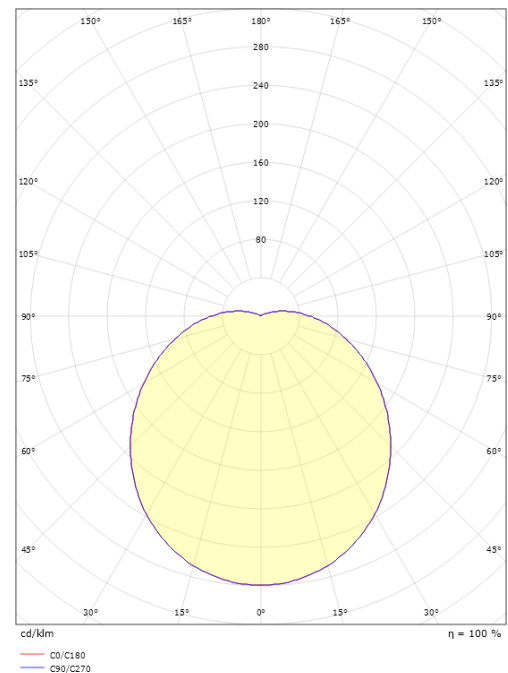

**Dimensions (mm)**

Hauteur (mm) H: 120  
 Diameter (mm) D: 270  
 Profondeur (D): 120  
 Poids (kg) brutto/netto: 1.95 / 1.74

**Emballage**

Dimensions de l'emballage (mm): 270 x 270 x 120

7 0 2 1 9 8 6 4 3 5 7 1 9