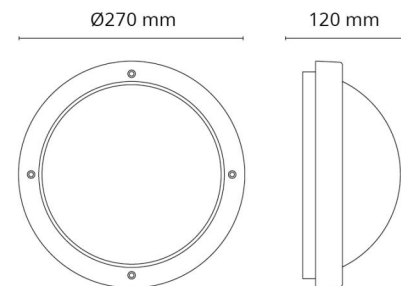

Embase: Aluminium  
 Couleur: Graphite  
 Matériau de la verrine: Polycarbonate stabilisé aux UV

**Montage/Connexion**

Montage: Surface, Intérieur / Extérieurs  
 Module: 1100  
 Embayage: Bornier sans vis

**Dimensions (mm)**

Hauteur (mm) H: 120  
 Diameter (mm) D: 270  
 Profondeur (D): 120  
 Poids (kg) brutto/netto: 1.95 / 1.74

**Emballage**

Dimensions de l'emballage (mm): 270 x 270 x 120

7 0 2 1 9 8 6 4 3 5 7 1 9