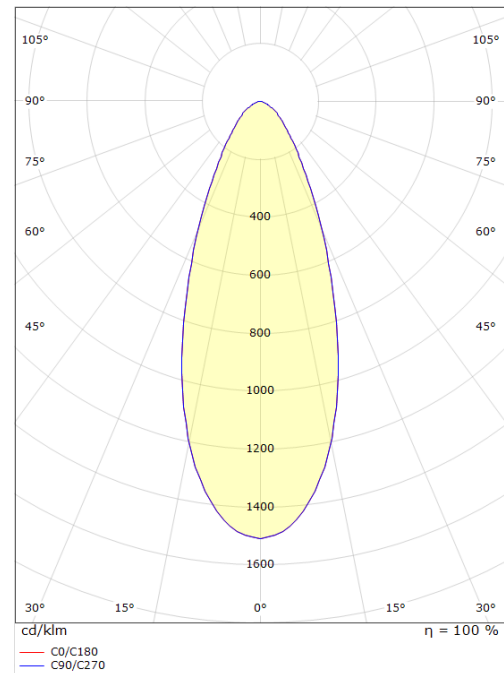

Emballage

Dimensions de l'emballage: 245 x 115 x 95