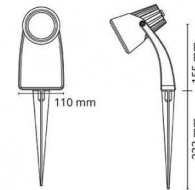

### Source lumineuse

Type de source lumineuse: LED (interchangeable)  
 Socket: GU10  
 Wattage: 6,2W  
 System wattage: 6.2W  
 Luminous flux: 400lm  
 Efficacité: 65 lm/W  
 Tension: 230V  
 Température des couleurs: 3000K  
 Rendu des couleurs (CRI): Ra>80  
 Facteur MacAdams: SDCM: 4  
 Durée de vie: L70/B50>25,000  
 Light distribution: Directe  
 Optique: Verre transparent  
 Faisceau: 36°

### Montage/Connexion

Montage: Surface, Outdoor  
 Câble: Cable 2x1.0mm<sup>2</sup> 2m, H05RN-F  
 Embrayage: Bornier sans vis

### Dimensions (mm)

Largeur (W): 110  
 Hauteur (H): 388  
 Distance d'une surface inflammable: 50mm  
 Poids (brutto/netto): 0.75 / 0.75

### Emballage

Dimensions de l'emballage: 245 x 115 x 95

7 0 2 1 9 8 6 1 4 0 0 3 3