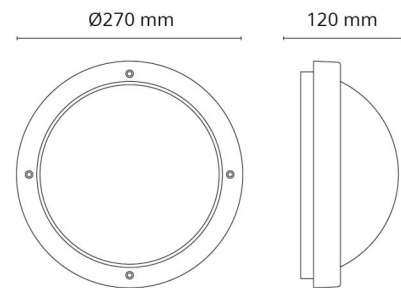

Matériaux et finition

Embase: Aluminium
Couleur: Graphite
Matériau de la verrine: Polycarbonate stabilisé aux UV

Montage/Connexion

Montage: Surface, Intérieur / Extérieurs
Module: 1100
Embrayage: Bornier sans vis

Dimensions (mm)

Longueur (mm) L: 270
Largeur (mm) W: 270
Hauteur (mm) H: 120
Diameter (mm) D: 270
Profondeur (D): 120
Poids (kg) brutto/netto: 1.95 / 1.74

Emballage

Dimensions de l'emballage (mm): 270 x 270 x 120