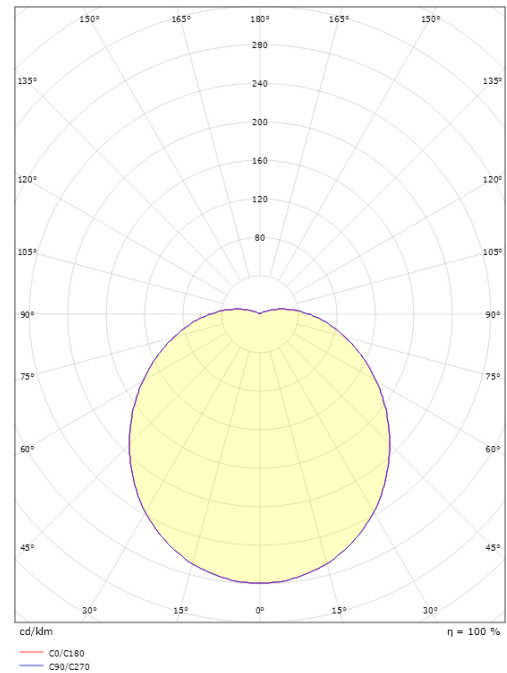

Dimensions (mm)

Longueur (mm) L: 270
Largeur (mm) W: 270
Hauteur (mm) H: 120
Diameter (mm) D: 270
Profondeur (D): 120
Poids (kg) brutto/netto: 1.95 / 1.74

Emballage

Dimensions de l'emballage (mm): 270 x 270 x 120