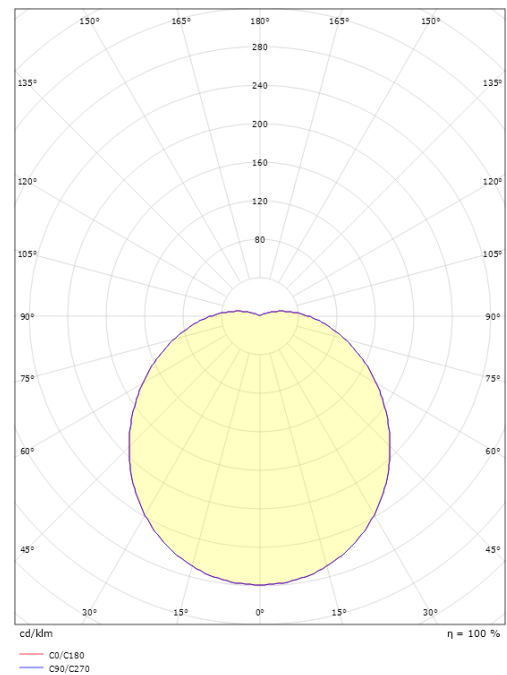

Primo 1100 Blanc 740lm 3000K Ra>80 Coupure de phase descendante

Codes-articles: 641570
EAN: 7021986415704

Électrique

Wattage: 11,5W
System wattage: 11.5W
Tension: 230V
Nombre maximal de luminaires par disjoncteur: B10: 33, B16: 52, C10: 40, C16: 64

Source lumineuse

Type de source lumineuse: LED
Source lumineuse incluse: Oui
Luminous flux: 740lm
Efficacité: 64 lm/W
Température des couleurs: 3000K
Rendu des couleurs (CRI): Ra>80
Facteur MacAdams: SDCM: 3
Durée de vie: L70/B50>50,000
Distribution de la lumière: Directe
Optique: Plastic Opal
Faisceau: 120°

Contrôle/Dimming

Type: Coupure de phase descendante

Protection

Classe Isolation: Classe II
Classe de protection incendie: 850°C - 30s

Énergie et approbations

Classe énergétique (2021-): E
Breeam: Conforme Hea 01 pour un éclairage sans scintillement

Matériaux et finition

Embase: Aluminium
Couleur: Blanc (RAL 9003)
Matériau de la verrine: Polycarbonate stabilisé aux UV

Montage/Connexion

Montage: Surface, Intérieur / Extérieurs
Module: 1100
Embrayage: Bornier sans vis

Dimensions (mm)

Longueur (mm) L: 270
Largeur (mm) W: 270
Hauteur (mm) H: 120
Diameter (mm) D: 270
Profondeur (D): 120
Poids (kg) brutto/netto: 1.95 / 1.74

Emballage

Dimensions de l'emballage (mm): 270 x 270 x 120

7 0 2 1 9 8 6 4 1 5 7 0 4