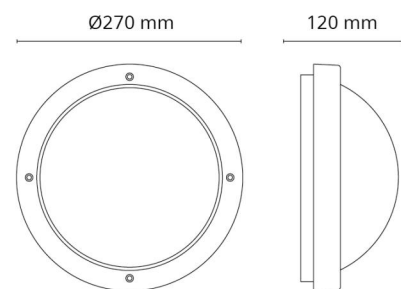

### Montage/Connexion

Montage: Surface, Intérieur / Extérieurs  
Module: 1100  
Embrayage: Bornier sans vis

### Dimensions (mm)

Longueur (mm) L: 270  
Largeur (mm) W: 270  
Hauteur (mm) H: 120  
Diameter (mm) D: 270  
Profondeur (D): 120  
Poids (kg) brutto/netto: 1.95 / 1.74

### Emballage

Dimensions de l'emballage (mm): 270 x 270 x 120

7 0 2 1 9 8 6 4 1 5 7 0 4