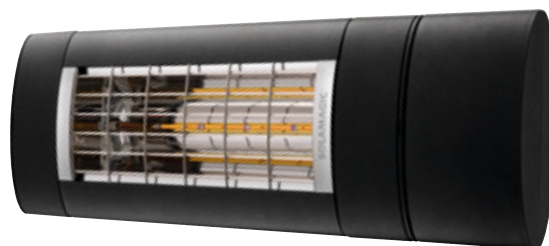

APPLICATION

Le module variateur BT pour SOLAMAGIC® S1+ & S3 peut être paramétré sur un smartphone ou une tablette via Bluetooth. L'appli gratuite est disponible pour iOS et Android. Le module peut être contrôlé à 20 mètres de distance. Une télécommande est également disponible en option.

Appli gratuite « SOLAMAGIC » pour la commande directe du module variateur BT :

SOLAMAGIC® S1+ / S3

ACCESSOIRE

Appli, module variateur et accessoires

Module variateur sans fil SOLAMAGIC®

Télécommande à 4 canaux