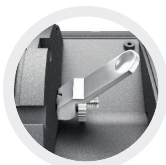

mit Schnellspanner
with quick release

Leistung | capacity

1x 1400 Watt | watts

Montage | installation

Wand, Decke, Stativ | wall, ceiling, stand

Stromanschluss | power connection

230 V / IP 44

Anschlussleitung | connection cable

500 mm mit Hirschmann-Stecker |
with Hirschmann plug

Gewicht | weight

2,4 kg

Packungsinhalt | package contents

1x SOLAMAGIC SI mit Bügel und Anschlußleitung
1x Betriebs-/ Montageanleitung
1x SOLAMAGIC SI with tilting bracket
1x instruction manual

Basisgerät | Basisgerät

Farbe | colour	Art.-Nr. | item-No.
☐ titan | titanium	9300019
☐ weiß | white	9300020
☐ nano-anthrazit | nano-anthracite	9300007