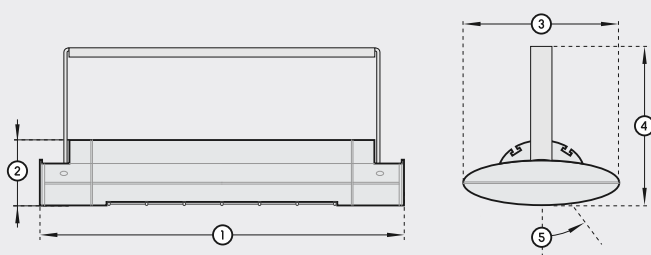

Leistung | capacity

1x 1400 Watt | watts

Montage | installation

Wand, Decke, Stativ | wall, ceiling, stand

Stromanschluss | power connection

230 V / IP 44

Anschlussleitung | connection cable

500 mm mit Hirschmann-Stecker |
with Hirschmann plug

Gewicht | weight

2,4 kg

Packungsinhalt | package contents

1x SOLAMAGIC SI mit Bügel und Anschlußleitung
1x Betriebs-/ Montageanleitung
1x SOLAMAGIC SI with tilting bracket
1x instruction manual

Basisgerät | Basisgerät

1. Gesamtlänge total length	520 mm
2. Höhe height	80 mm
3. Breite width	200 mm
4. Gesamthöhe total height	231 mm
5. Kippbereich tilting range	45° einseitig unidirectional

Zubehör | accessories

Dimm Modul | dimm module

1. Gesamtlänge total length	520 mm
2. Höhe height	80 mm
3. Breite width	200 mm
4. Gesamthöhe total height	265 mm
5. Kippbereich tilting range	45° einseitig unidirectional

Ausführung | Versions

Zur Funktionserweiterung des SI 1400 Watt / 2000 Watt
to extend the functionality of the SI 1400 Watt / 2000 Watt