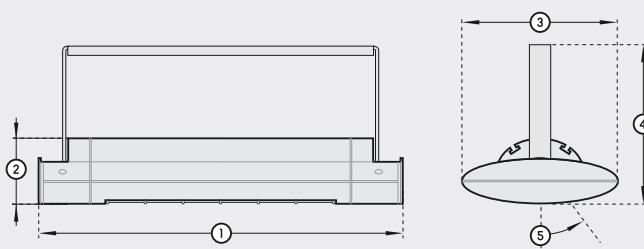

4-Kanal Handsender

4-Channel Handheld Transmitter

Farbe colour	Art.-Nr. item-No.
○ titan titanium	9100597

Anschlussleitung, schwarz

Länge length	Art.-Nr. item-No.
● 2500 mm	9300013
● 5000 mm	9300014

Abmessungen | dimensions

1. Gesamtlänge total length	520 mm
2. Höhe height	80 mm
3. Breite width	200 mm
4. Gesamthöhe total height	265 mm
5. Kippbereich tilting range	45° einseitig unidirectional

Ausführung | Versions

Zur Funktionserweiterung des SI 1400 Watt / 2000 Watt
to extend the functionality of the SI 1400 Watt / 2000 Watt

- titan | titanium 9300023
- weiß | white 9300024
- nano-anthrazit | nano-anthracite 9300001

Art.-Nr. | item-No.

mit Steckverbindung
with plug connection

Abmessungen | Dimensions

1. Länge Length	137mm
2. Höhe Height	73mm
3. Breite Width	200 mm