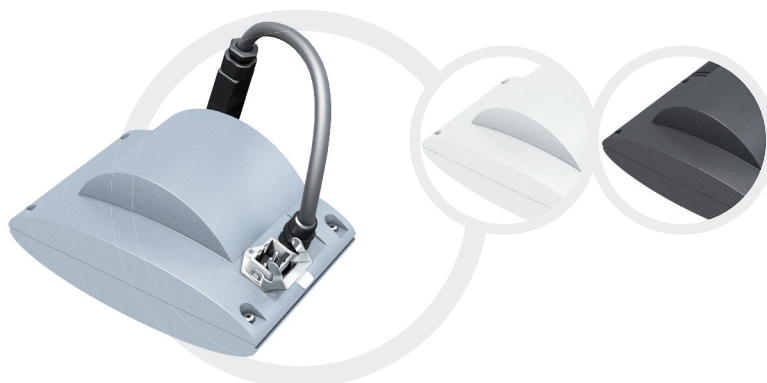

4-Kanal Handsender

4-Channel Handheld Transmitter

Farbe colour	Art.-Nr. item-No.
○ titan titanium	9100597

Anschlussleitung, schwarz

Länge length	Art.-Nr. item-No.
● 2500 mm	9300013
● 5000 mm	9300014

Abmessungen | dimensions

1. Gesamtlänge total length	520 mm
2. Höhe height	80 mm
3. Breite width	200 mm
4. Gesamthöhe total height	265 mm
5. Kippbereich tilting range	45° einseitig unidirectional

Ausführung | Versions

Zur Funktionserweiterung des SI 1400 Watt / 2000 Watt
to extend the functionality of the SI 1400 Watt / 2000 Watt