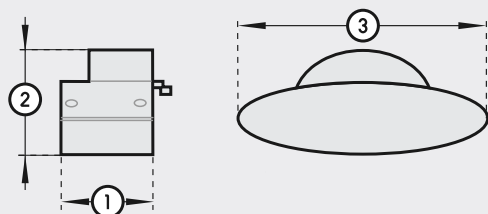

1. Gesamtlänge total length	520 mm
2. Höhe height	80 mm
3. Breite width	200 mm
4. Gesamthöhe total height	265 mm
5. Kippbereich tilting range	45° einseitig unidirectional

Ausführung | Versions

Zur Funktionserweiterung des SI 1400 Watt / 2000 Watt
to extend the functionality of the SI 1400 Watt / 2000 Watt

- titan | titanium 9300023
- weiß | white 9300024
- nano-anthrazit | nano-anthracite 9300001

Art.-Nr. | item-No.

mit Steckverbindung
with plug connection

Abmessungen | Dimensions

1. Länge Length	137mm
2. Höhe Height	73mm
3. Breite Width	200 mm